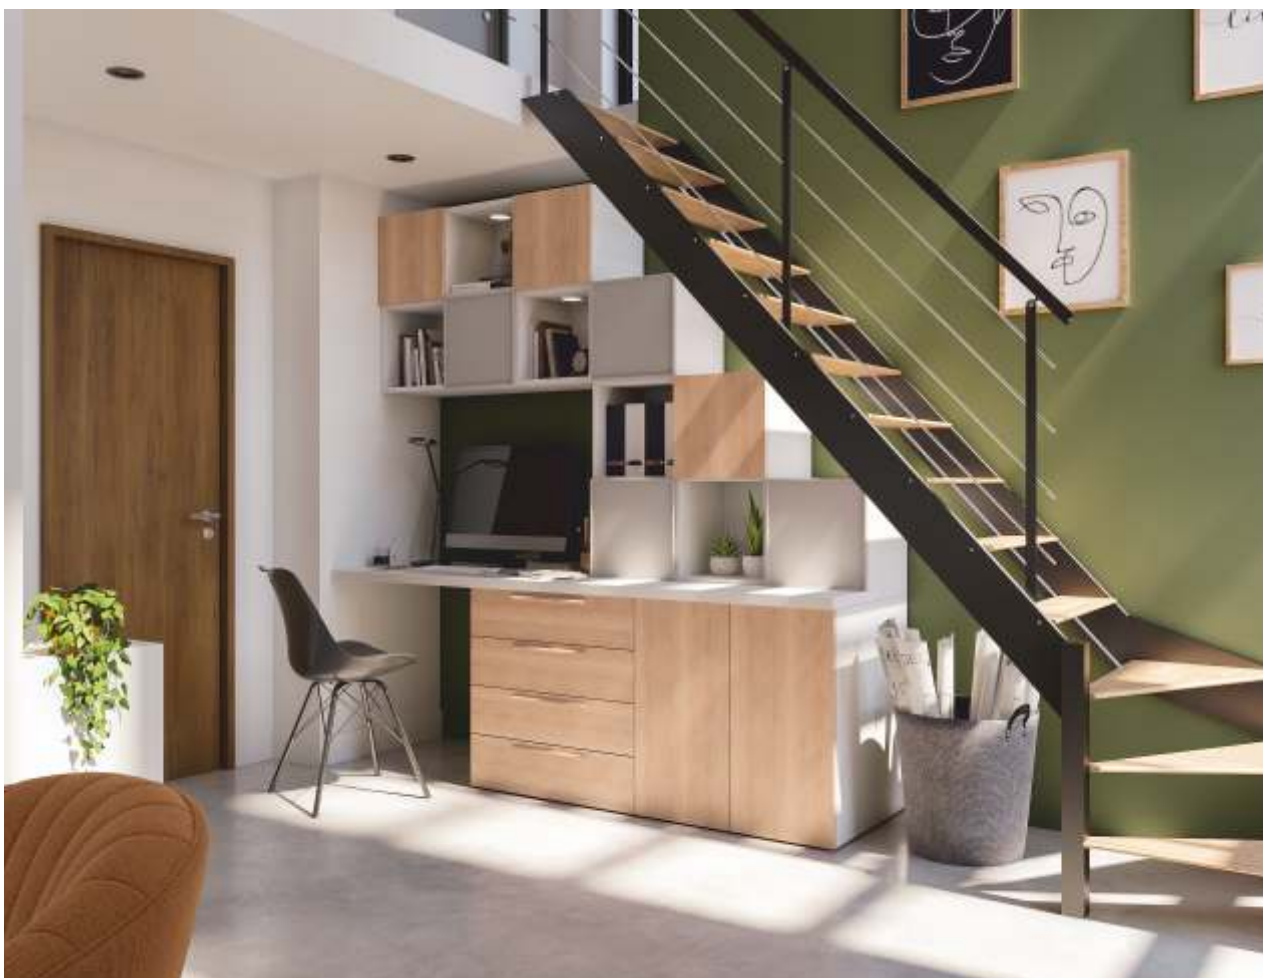

Wymiary	Kolor	Ean
szer. 50 cm wys. 112,5 cm głęb. 45 cm	Biały	5036581052355
	Dąb	5036581052331
	Kaszmir nowość	5063022603197
szer. 75 cm wys. 112,5 cm głęb. 45 cm	Biały	5036581052386
	Dąb	5036581052362
	Kaszmir nowość	5063022603951
szer. 37,5 cm wys. 187,5 cm głęb. 45 cm	Biały	5059340112428
	Dąb	5059340112404
	Kaszmir nowość	5063022603883
szer. 50 cm wys. 187,5 cm głęb. 45 cm	Biały	5059340112459
	Dąb	5059340112435
	Kaszmir nowość	5063022603258
szer. 75 cm wys. 187,5 cm głęb. 45 cm	Biały	5059340112480
	Dąb	5059340112466
	Kaszmir nowość	5063022603562
szer. 50 cm wys. 225 cm głęb. 45 cm	Biały	5059340112510
	Dąb	5059340112497
	Kaszmir nowość	5063022603609
szer. 75 cm wys. 225 cm głęb. 45 cm	Biały	5059340112541
	Dąb	5059340112527
	Kaszmir nowość	5063022603777