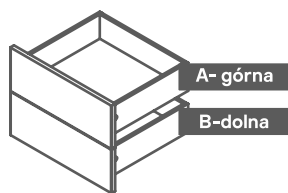

SZUFLADY ZEWNĘTRZNE