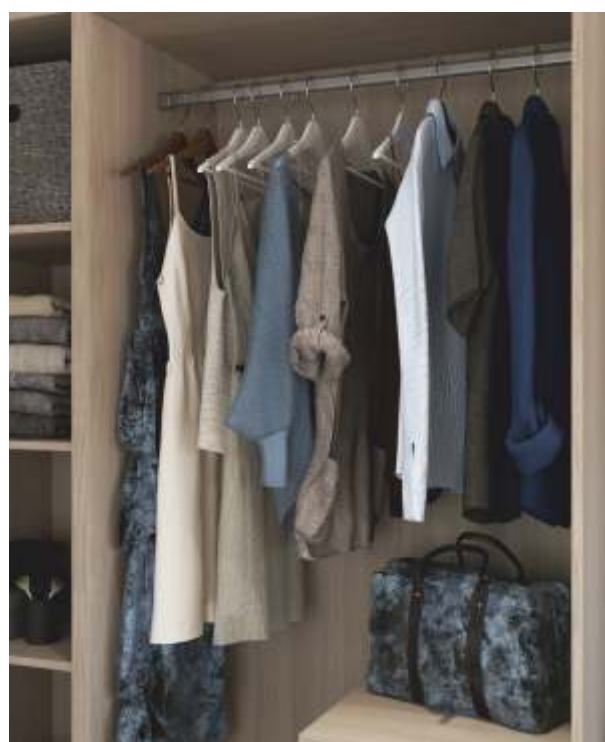

AKCESORIA WEWNĘTRZNE

	Wymiary	Ean
 drążek	50 cm	5059340008608
	75 cm	5059340008615
	100 cm	5059340008622
 drążek narożny*	60 cm	5059340008677
 drążek czołowy	szer. 50 cm głęb. 35 cm	5059340008639
	szer. 75 cm głęb. 35 cm	5059340008646
 drążek czołowy wysuwany	szer. 50 cm głęb. 45 cm	5059340008653
	szer. 75 cm głęb. 45 cm	5059340008660
 półka na buty	szer. 50 cm głęb. 35 cm	5059340009087
	szer. 75 cm głęb. 35 cm	5059340009094
 półka na buty wysuwana	szer. 50 cm głęb. 45/58 cm	5059340009155
	szer. 75 cm głęb. 45/58 cm	5059340009162
	szer. 100 cm głęb. 45/58 cm	5059340009179

	Wymiary	Ean
 kosz wysuwany	szer. 50 cm głęb. 45 cm	5059340009131
	szer. 75 cm głęb. 45 cm	5059340009148
	szer. 50 cm głęb. 58 cm	5059340009100
	szer. 75 cm głęb. 58 cm	5059340009117
	szer. 100 cm głęb. 58 cm	5059340009124
 wieszak na spodnie wysuwany	szer. 50 cm głęb. 45 cm	5059340009216
	szer. 75 cm głęb. 45 cm	5059340009223
	szer. 50 cm głęb. 58 cm	5059340009186
	szer. 75 cm głęb. 58 cm	5059340009193
 wieszaki wysuwane	szer. 100 cm głęb. 58 cm	5059340009209
	głęb. 45 cm	5059340009247

*Drążek narożny dedykowany do korpusów narożnych wymaga połączenia z drążkiem 100 cm.