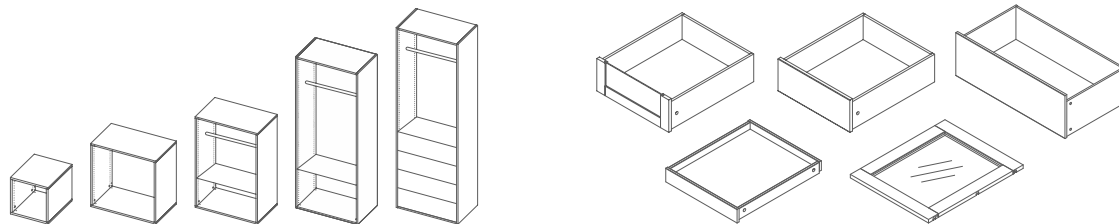

2. Wybierz wyposażenie wewnętrzne

Półki, szuflady wewnętrzne i akcesoria.