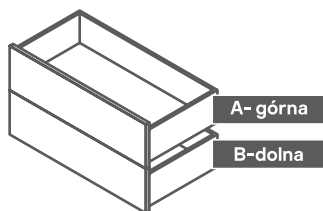

SZUFLADY ZEWNĘTRZNE

— Sprzedawane po 2 szt. w komplecie - użycie kompletu możliwe tylko w konfiguracji górna/dolna.

— Wyposażone w ciche domycki.

Szufłady gładkie

Sprzedawane w zestawach po 2 szt.

Wymiary	Kolor	Ean
szer. 37,5 cm głęb. 35 cm	Biały	5036581054373
	Dąb	5036581054359
	Dąb szary	5036581054366
szer. 50 cm głęb. 35 cm	Biały	5036581054427
	Dąb	5036581054403
	Dąb szary	5036581054410
szer. 75 cm głęb. 35 cm	Biały	5036581054472
	Dąb	5036581054458
	Dąb szary	5036581054465
szer. 37,5 cm głęb. 45 cm	Biały	5036581054526
	Dąb	5036581054502
	Dąb szary	5036581054519
szer. 50 cm głęb. 45 cm	Biały	5036581054571
	Dąb	5036581054557
	Dąb szary	5036581054564

Wymiary	Kolor	Ean
szer. 75 cm głęb. 45 cm	Biały	5036581054625
	Dąb	5036581054601
	Dąb szary	5036581054618
szer. 50 cm głęb. 58 cm	Biały	5036581054762
	Dąb	5036581054748
	Dąb szary	5036581054755
szer. 75 cm głęb. 58 cm	Biały	5036581054816
	Dąb	5036581054793
	Dąb szary	5036581054809
szer. 100 cm głęb. 58 cm	Biały	5036581054861
	Dąb	5036581054847
	Dąb szary	5036581054854