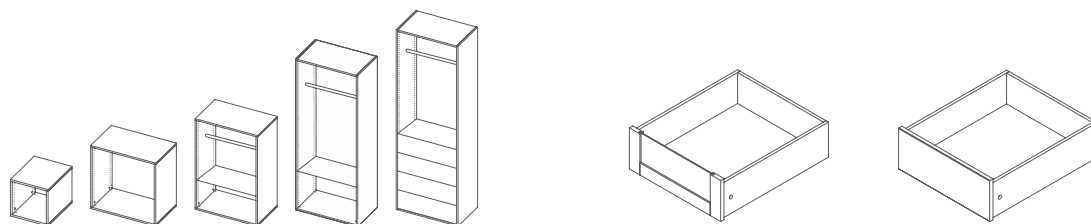

2 Wybierz wyposażenie wewnętrzne

Półki, szuflady wewnętrzne i akcesoria.