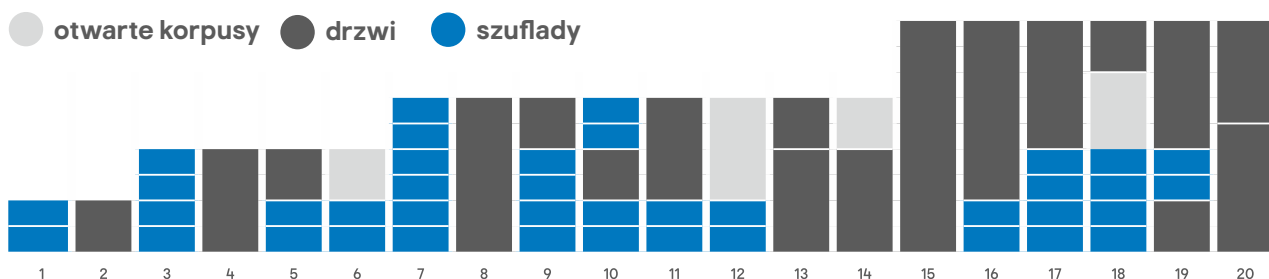

KOMBINACJE MEBLI

Wszystkie elementy systemu Atomia, zostały opracowane w taki sposób, aby pasowały do siebie w różnych kombinacjach. Oznacza to, że elementy możesz dowolnie ze sobą łączyć.

Przykłady kombinacji

Poniżej znajdują się przykłady łączenia korpusów, drzwi i szuflad.

Niezależnie od tego, który korpus wybierzesz, możesz zorganizować przestrzeń na wiele różnych sposobów i idealnie dopasować swoją szafę do reszty mebli.