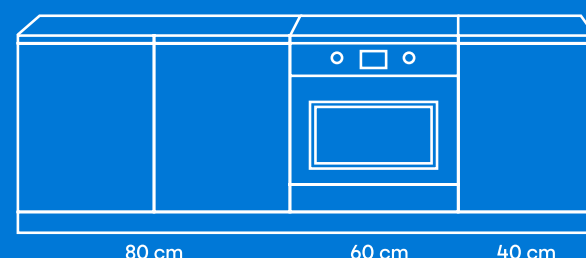

*15% zwrotu wartości zakupu na kartę podarunkową za modułowe meble kuchenne wraz z wyposażeniem o min. wartości 4000 zł.

Promocja obowiązuje wyłącznie w sklepach stacjonarnych od 23.11 do 4.12.2022 r. lub do wyczerpania zapasów. Szczegóły promocji w regulaminie w sklepach i na castorama.pl

**Cena za zestaw podstawowy. Cena zawiera korpusy, fronty oraz zawiasy. Cena nie zawiera uchwytów.