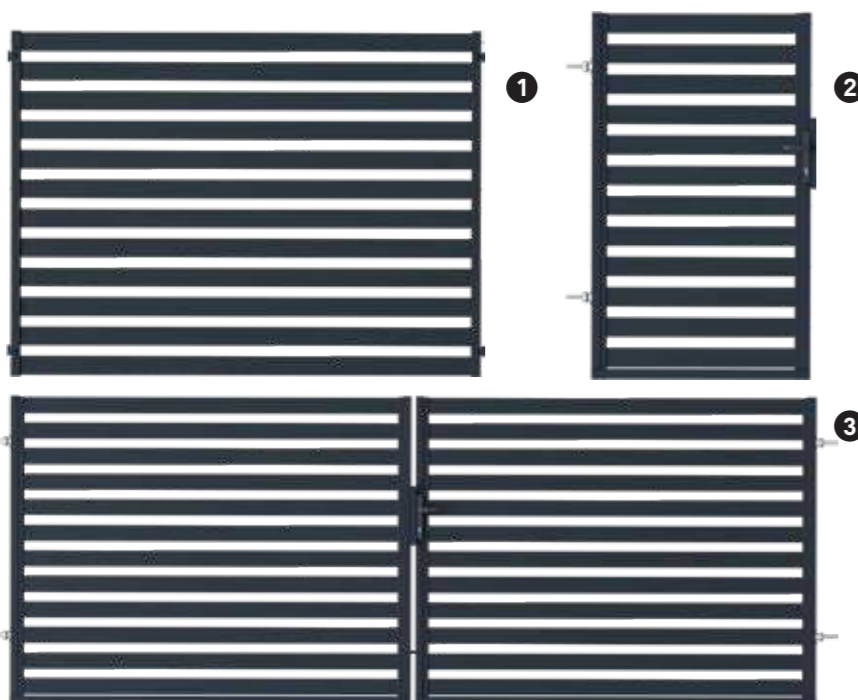

3 Brama Dakota **NOWOŚĆ**
5902360143050
wys. 120 cm, szer. 400 cm
4598 zł

1 Przęsło Alaska **NOWOŚĆ**
5902360143470
wys. 120 cm, szer. 200 cm
898 zł

**2 Furtka Alaska
prawa/lewa** **NOWOŚĆ**
5902360143494
5902360143500
wys. 120 cm, szer. 90 cm
1098 zł

3 Brama Alaska **NOWOŚĆ**
5902360143555
wys. 120 cm, szer. 400 cm
3398 zł

pełna oferta
systemów ogrodzeń
na [castorama.pl](https://www.castorama.pl)

+ w elementach do samodzielnego montażu

1 Przęsło Vermont **NOWOŚĆ**
w elementach
5902360135864
wym. pełnego przęsła
wys. 120 cm, szer. 200 cm
848 zł