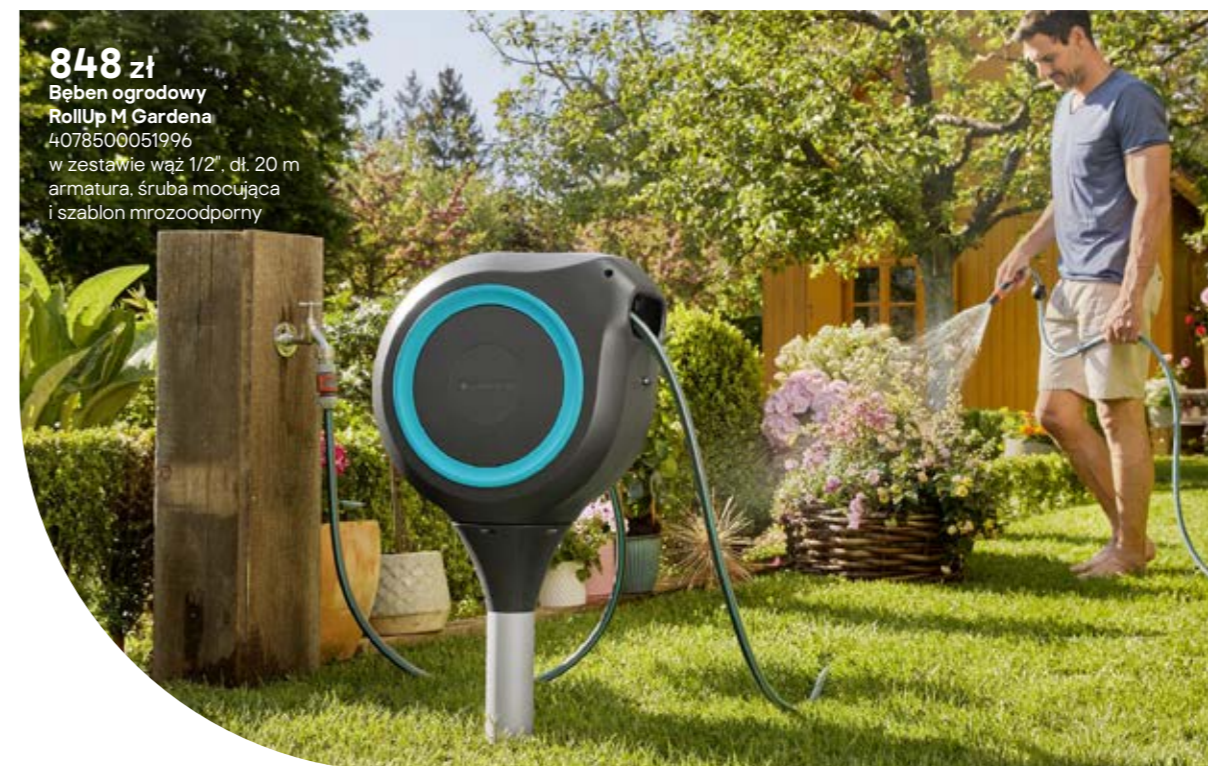

548 zł
Wózek z węzłem CleverRoll M Easy Gardena 4078500034531 w zestawie wąż śr. 1/2" dł. 20 m i armatura

848 zł
Bęben ogrodowy RollUp M Gardena 4078500051996 w zestawie wąż 1/2", dł. 20 m armatura, śruba mocująca i szablon mrozoodporny