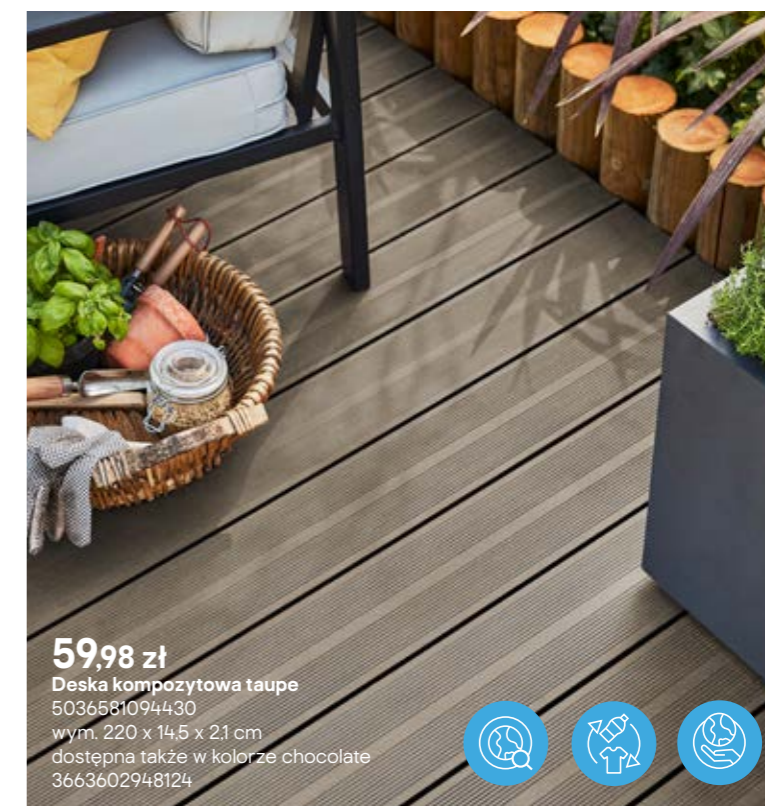

59,98 zł
Deska kompozytowa taupe
5036581094430
wym. 220 x 14,5 x 2,1 cm
dostępna także w kolorze chocolate
3663602948124