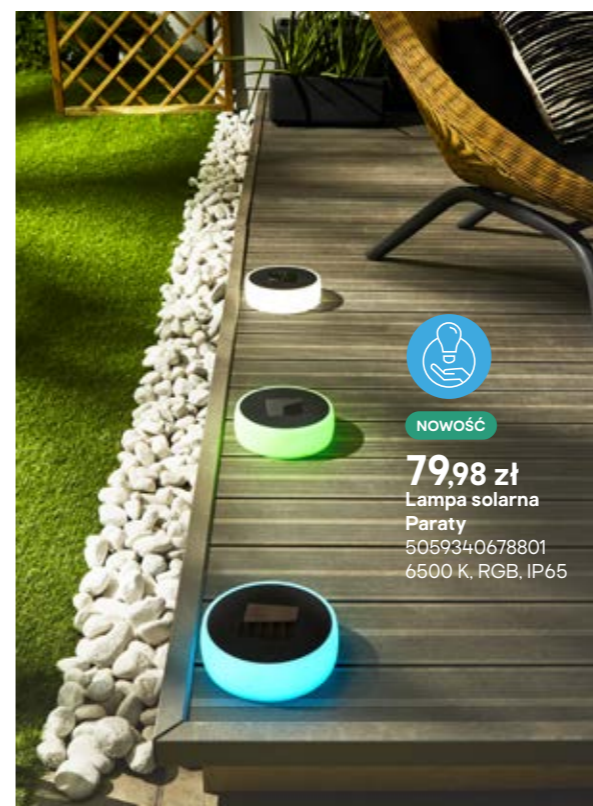

5059340675336
2300 K, IP44
59,98 zł

8 Girlanda solarna Smoke

5059340330822
3000 K, IP44
69,98 zł

NOWOŚĆ

54,98 zł
Lampa Scalea
5059340678634
2300 K, IP44
na baterie

NOWOŚĆ

49,98 zł
Wieniec liście
5059340678382
2300 K, IP44
na baterie