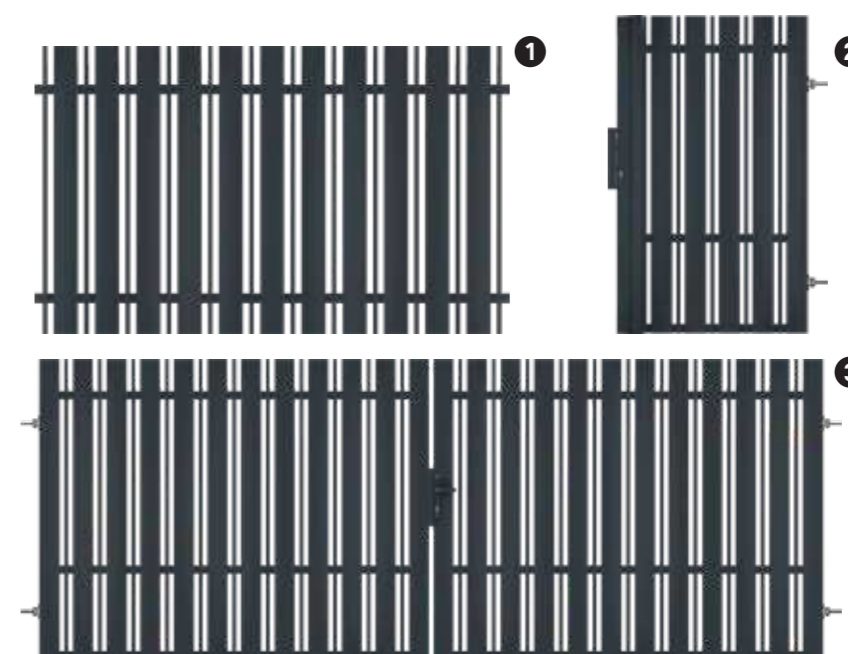

1 Przęsło Alaska **NOWOŚĆ**
5902360143470
wys. 120 cm, szer. 200 cm
898 zł

**2 Furtka Alaska
prawa/lewa** **NOWOŚĆ**
5902360143494
5902360143500
wys. 120 cm, szer. 90 cm
1098 zł

3 Brama Alaska **NOWOŚĆ**
5902360143555
wys. 120 cm, szer. 400 cm
3398 zł

pełna oferta
systemów ogrodzeń
na [castorama.pl](https://www.castorama.pl)