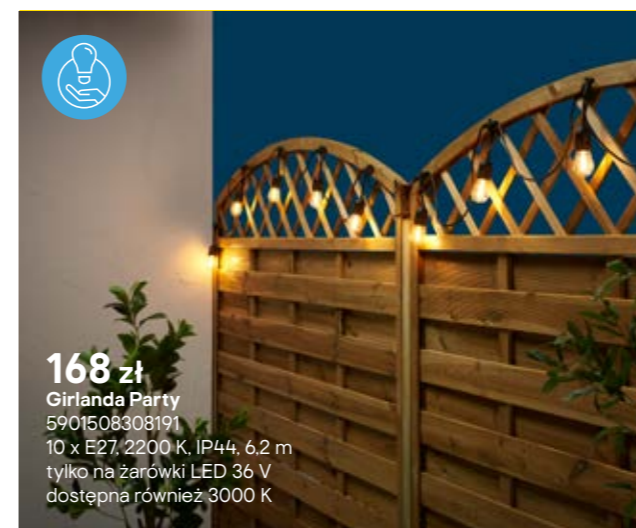

44,98 zł
Łańcuch solarny LED
5059340020464
5000 K, IP44
5 kul o śr. 9 cm, dł. 3 m

168 zł
Girlanda Party
5901508308191
10 x E27, 2200 K, IP44, 6,2 m
tylko na żarówki LED 36 V
dostępna również 3000 K