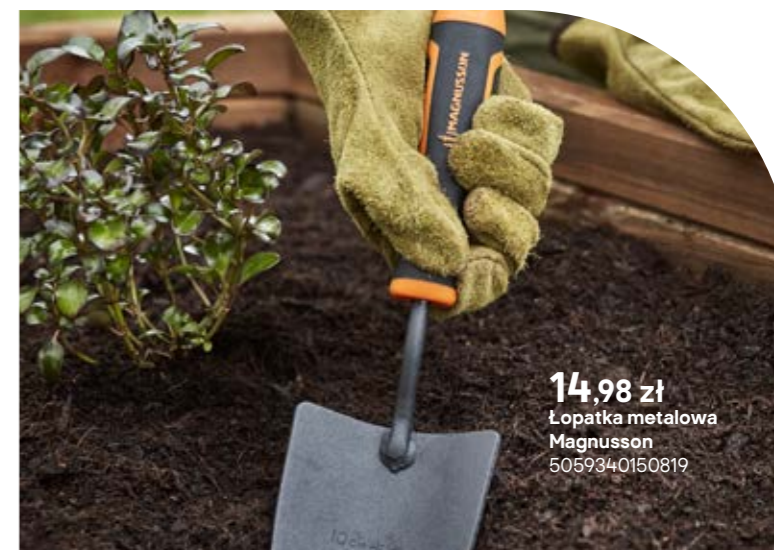

Podłoża

Grunt to dobre podłoże! W ofercie sklepów Castorama znajdziesz duży wybór produktów przeznaczonych do uprawy krzewów, warzyw czy kwiatów. Dzięki nim Twoje rośliny będą doskonale odżywione, a zawarte w podłożach nawozy przyczynią się do optymalnego wzrostu i zdrowego rozwoju sadzonek.

- 1 Kora iglasta Verve 80 l
  5063022070463
  50-120 mm
  59,98 zł
- 2 Kora iglasta Verve 80 l
  5063022070487
  10-20 mm
  29,98 zł
- 3 Kora iglasta Verve 80 l
  5063022070456
  15-30 mm
  29,98 zł
- 4 Kora iglasta Verve 80 l
  5063022070470
  30-60 mm
  29,98 zł

NOWOŚĆ

14,98 zł
Podłoże beztorfowe do warzyw Verve 27 l
5063022050298

11,98 zł
Ziemia do siewu i pikowania Athena 20 l
5901736009129

NOWOŚĆ

19,98 zł
Substrat do warzyw Athena 50 l
5901736009150

16,98 zł
Ziemia do trawników 50 l
5059340397245

NOWOŚĆ

24,98 zł
Beztorfowe podłoże do trawnika Verve 50 l
5063022050304

NOWOŚĆ

5,98 zł
Podłoże uniwersalne beztorfowe Verve 10 l
5063022050236

12,98 zł
Podłoże uniwersalne Verve 20 l
3663602950738

14,98 zł
Ziemia uniwersalna 50 l
5908305642893

12,98 zł
Ziemia do roślin balkonowych Athena 20 l
5901736009273

16,98 zł
Ziemia do roślin balkonowych 50 l
5059340397238

NOWOŚĆ

29,98 zł
Beztorfowe podłoże do pelargonii Verve 50 l
5063022050410

NOWOŚĆ

12,98 zł
Podłoże do hortensji 20 l
5907735201021

NOWOŚĆ

29,98 zł
Beztorfowe podłoże do róż Verve 50 l
5063022050328

16,98 zł
Ziemia do iglaków 50 l
5059340397221