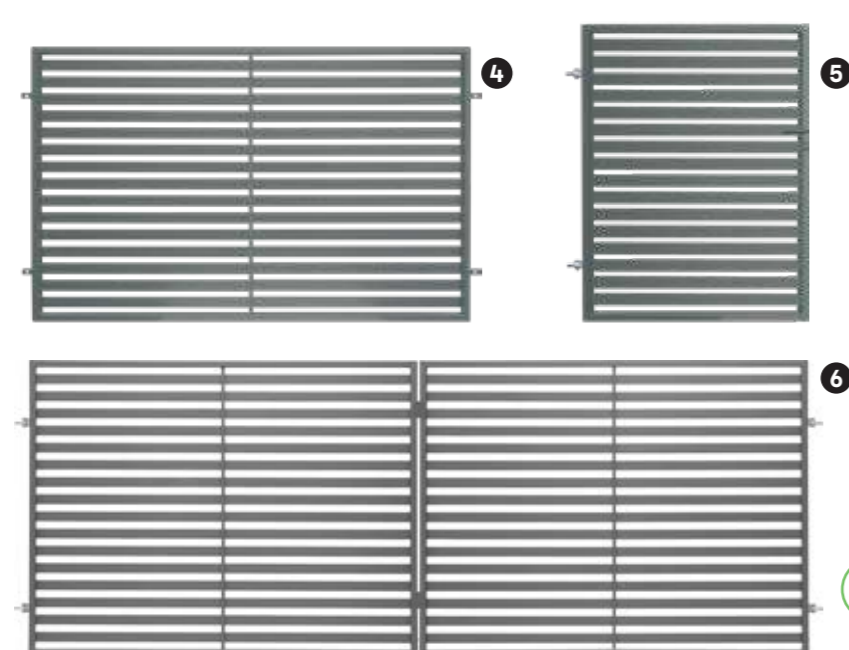

+ system ogrodzeń malowany proszkowo, ocynkowany, antracytowy

4 Przęsło Brava
5901891476941
wys. 120 cm, szer. 200 cm
598 zł

5 Furtka Brava
5901891476958
wys. 150 cm, szer. 90 cm
618 zł

6 Brama Brava
5901891476965
wys. 150 cm, szer. 400 cm
2348 zł

pełna oferta
systemów ogrodzeń
na castorama.pl

1 Przęsło Imperial
5902360122826
wys. 120 cm
szer. 200 cm
748 zł

2 Furtka Imperial z zamkiem prawa/lewa
5902360122857
5902360122864
wys. 150 cm, szer. 100 cm
898 zł

3 Brama dwuskrzydłowa Imperial z zamkiem
5902360122918
wys. 150 cm
szer. 400 cm
2848 zł

4 Przęsło Leda
5901122311171
wys. 118 cm, szer. 200 cm
878 zł

5 Furtka Leda lewa/prawa
5901122311188
5901122311041
wys. 158 cm, szer. 90 cm
1298 zł

6 Brama Leda
5901122311034
wys. 158 cm
szer. 400 cm
3148 zł

system ogrodzeń malowany proszkowo, ocynkowany, antracytowy