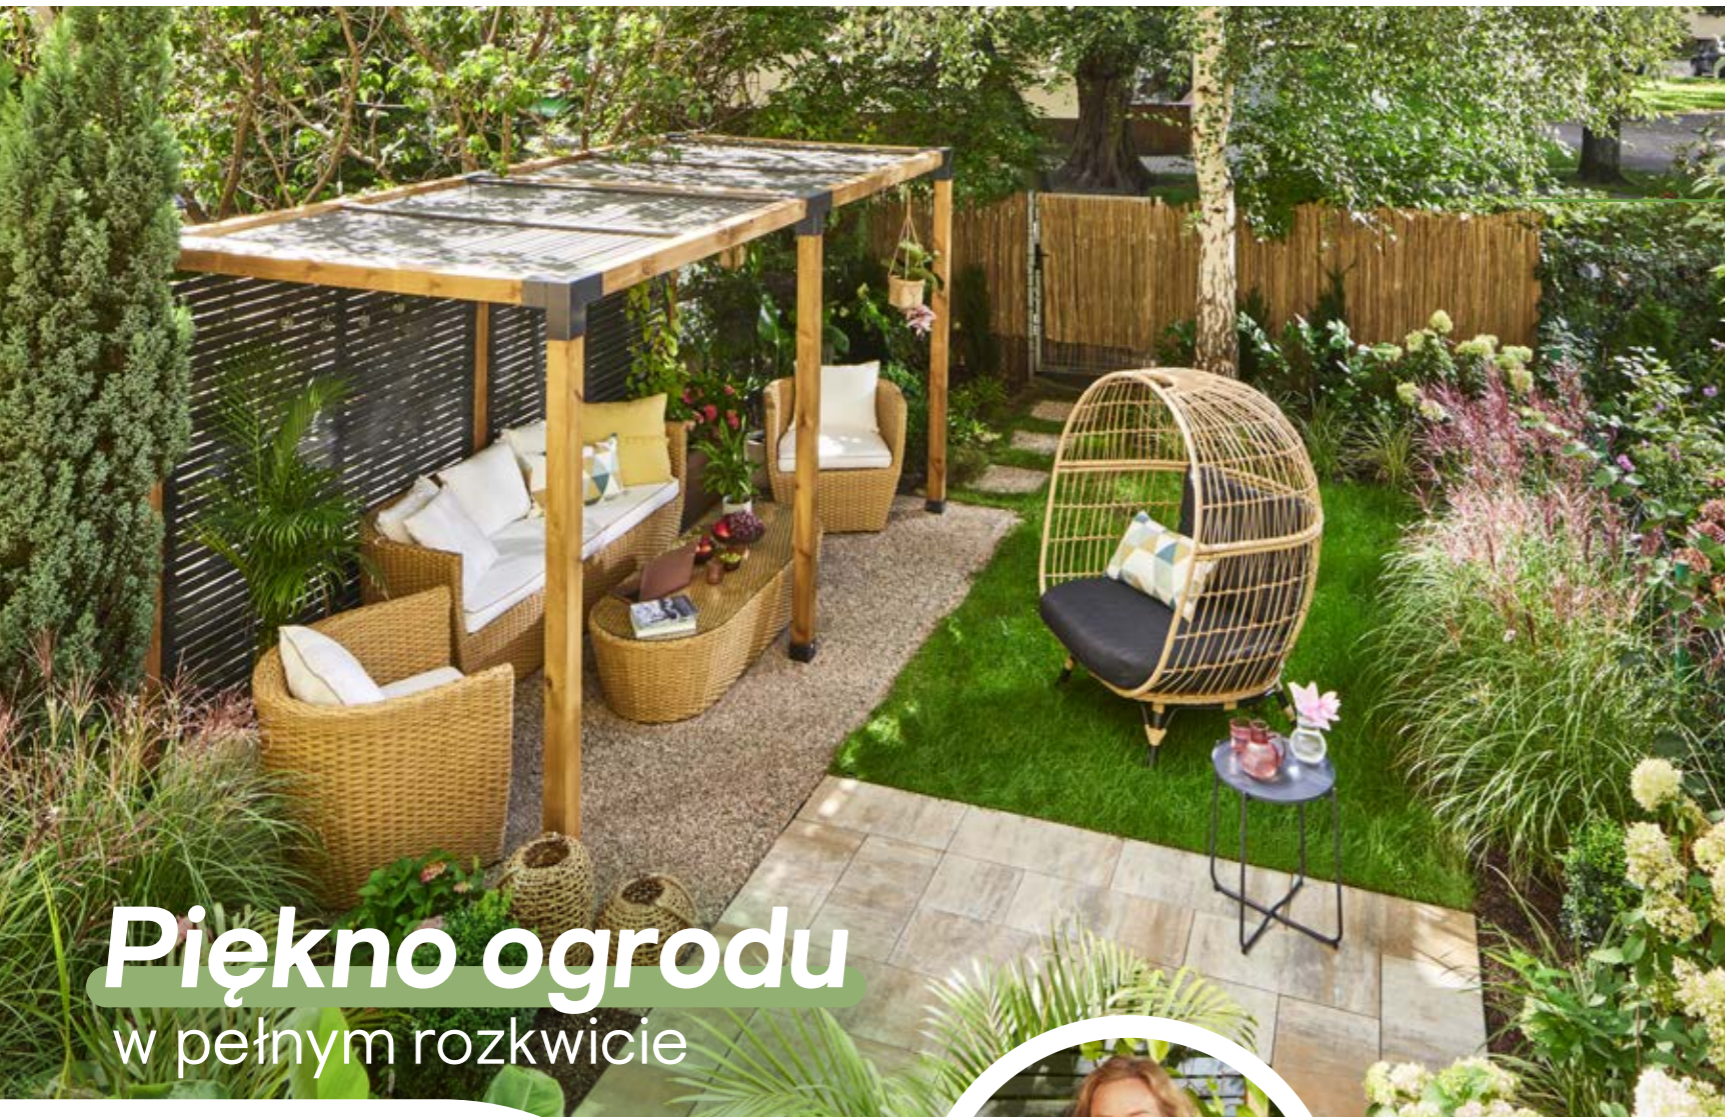

Piękno ogrodu w pełnym rozkwicie