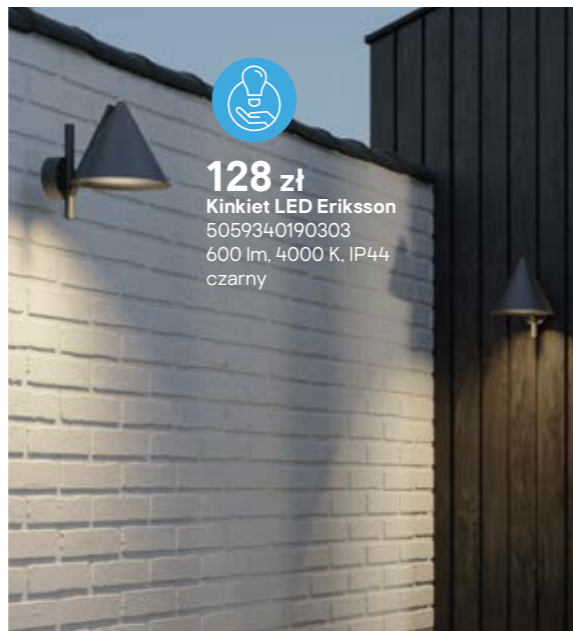

128 zł
Kinkiet Ambler
5059340247953
E27, IP44, czarny