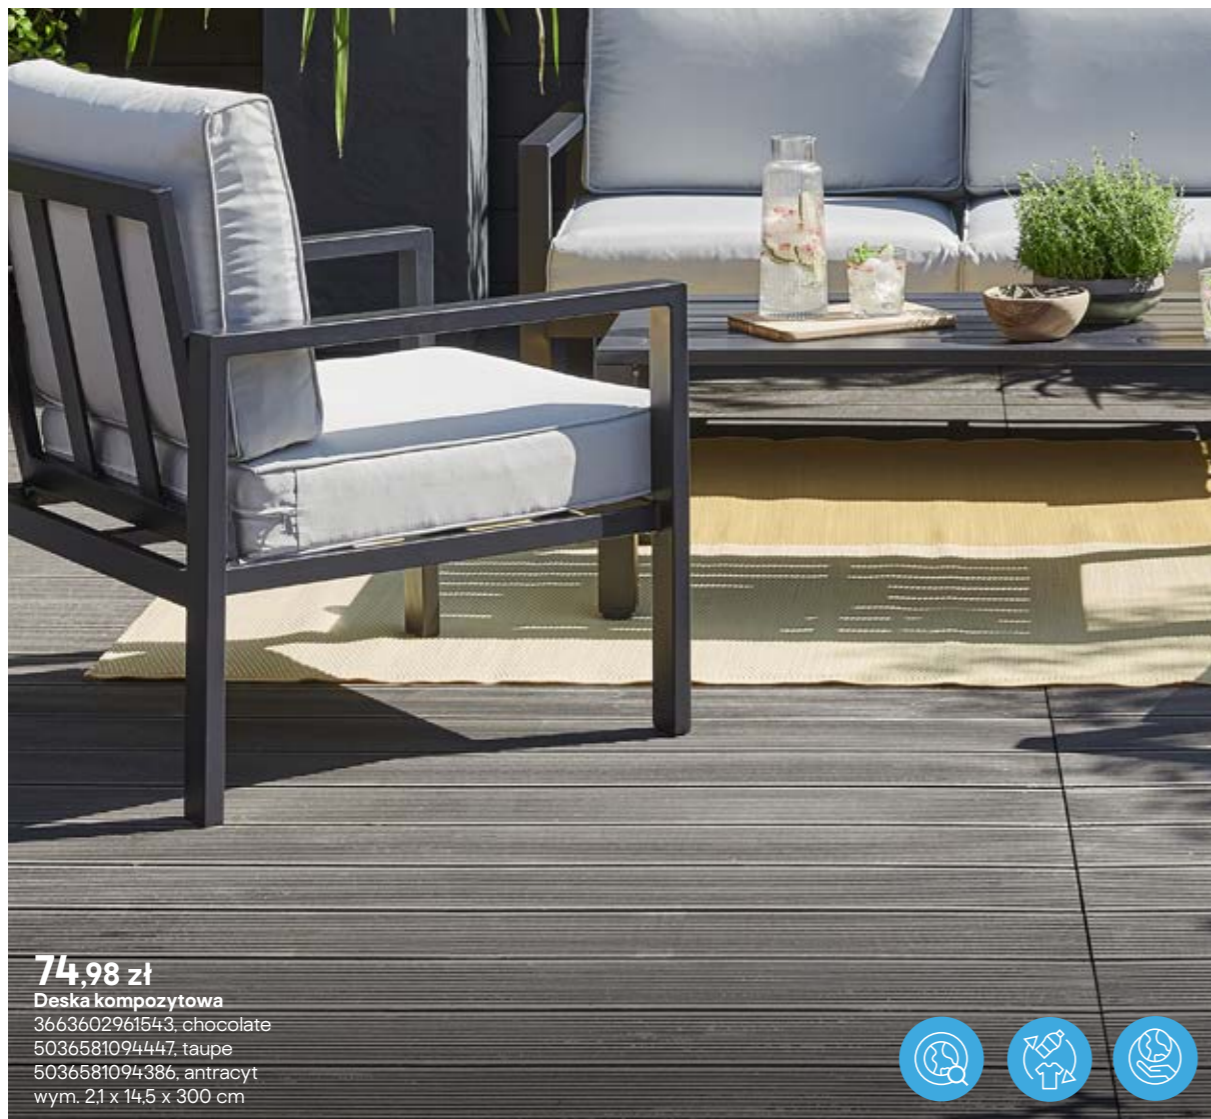

Deski tarasowe kompozytowe

Deski kompozytowe wyglądem imitują drewno. Są równie eleganckie, uniwersalne, a także odporne na zmienne warunki pogodowe. Ponadto tworzą nawierzchnię, którą możesz ułożyć niemal na każdym podłożu, zarówno na utwardzonym gruncie, jak i na wcześniej przygotowanych legarach.

NOWOŚĆ

29,98 zł

Profil
wykończeniowy
5059340647807
wym. 5,2 x 220 cm
antracyt

NOWOŚĆ

29,98 zł

Profil
wykończeniowy
5059340648521
wym. 5,2 x 220 cm
taupe

NOWOŚĆ

29,98 zł

Profil
wykończeniowy
5059340648484
wym. 5,2 x 220 cm
chocolate