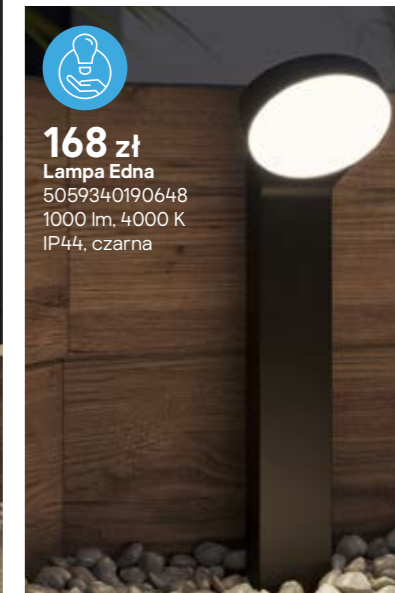

198 zł
Kinkiet Jarrow
5059340189703
E27, IP44, czarny

168 zł
Lampa Edna
5059340190648
1000 lm, 4000 K
IP44, czarna

Fotele i huśtawki

Strefa wypoczynkowa na świeżym powietrzu wyposażona w odpowiednie meble to prawdziwy raj na ziemi. Usiądź wygodnie na podwieszanym fotelu albo huśtawce ogrodowej i oddaj się pasjonującej lekturze lub po prostu... pobujaj w obłokach.