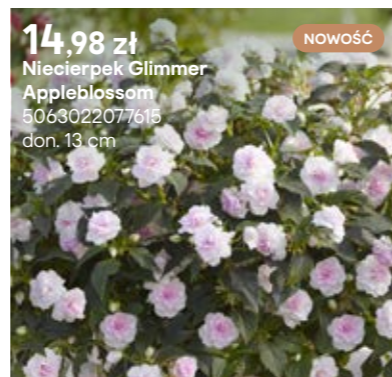

14,98 zł
NOWOŚĆ
Niecierpek Glimmer
Hot Pink
5063022077639
don. 13 cm

14,98 zł
NOWOŚĆ
Niecierpek Glimmer
Appleblossom
5063022077615
don. 13 cm