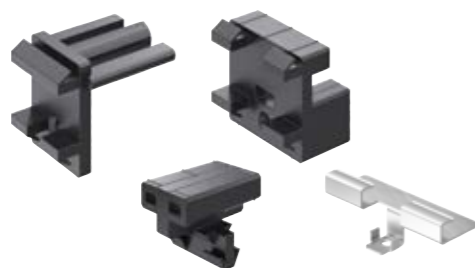

System szybkiego montażu Neva

To innowacja, która pozwala zarówno doświadczonym majsterkowiczom, jak i nowicjusom zbudować taras kompozytowy. Ułatwia pracę już na etapie zakupów, dzięki jednemu mocowaniu pasującemu do wszystkich desek kompozytowych Neva. Komponenty są łatwe w czyszczeniu, estetyczne i odporne na czynniki zewnętrzne takie jak woda, promieniowanie UV, duża różnica temperatur czy pleśń. Szeroka gama kolorów i wykończeń daje swobodę aranżacji i pewność, że taras doskonale będzie prezentował się w sąsiedztwie Twojego domu.

Dlaczego warto?

System szybkiego montażu jest kompatybilny z pełną gamą desek kompozytowych Neva.

- Łatwy montaż, który wymaga ok. 80% mniej śrub.

- Dyskretne łączenia desek klipsami T.

- Listwa wykończeniowa o profilu L, montowana na zacisk.