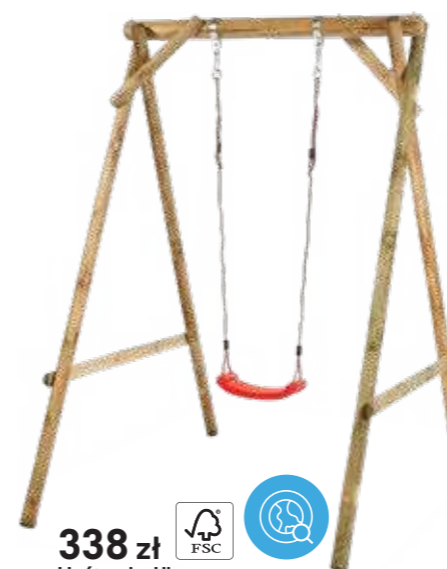

898 zł

Huśtawka Ola

3663602706083

wym. 215 x 250 cm, wys. 225 cm
drewno sosnowe
impregnacja ciśnieniowa
w cenie zestawu ślizg dł. 235 cm

388 zł

Piaskownica
z pokrywą-lawką
5908283361069
wym. 120 x 120 cm
drewno sosnowe