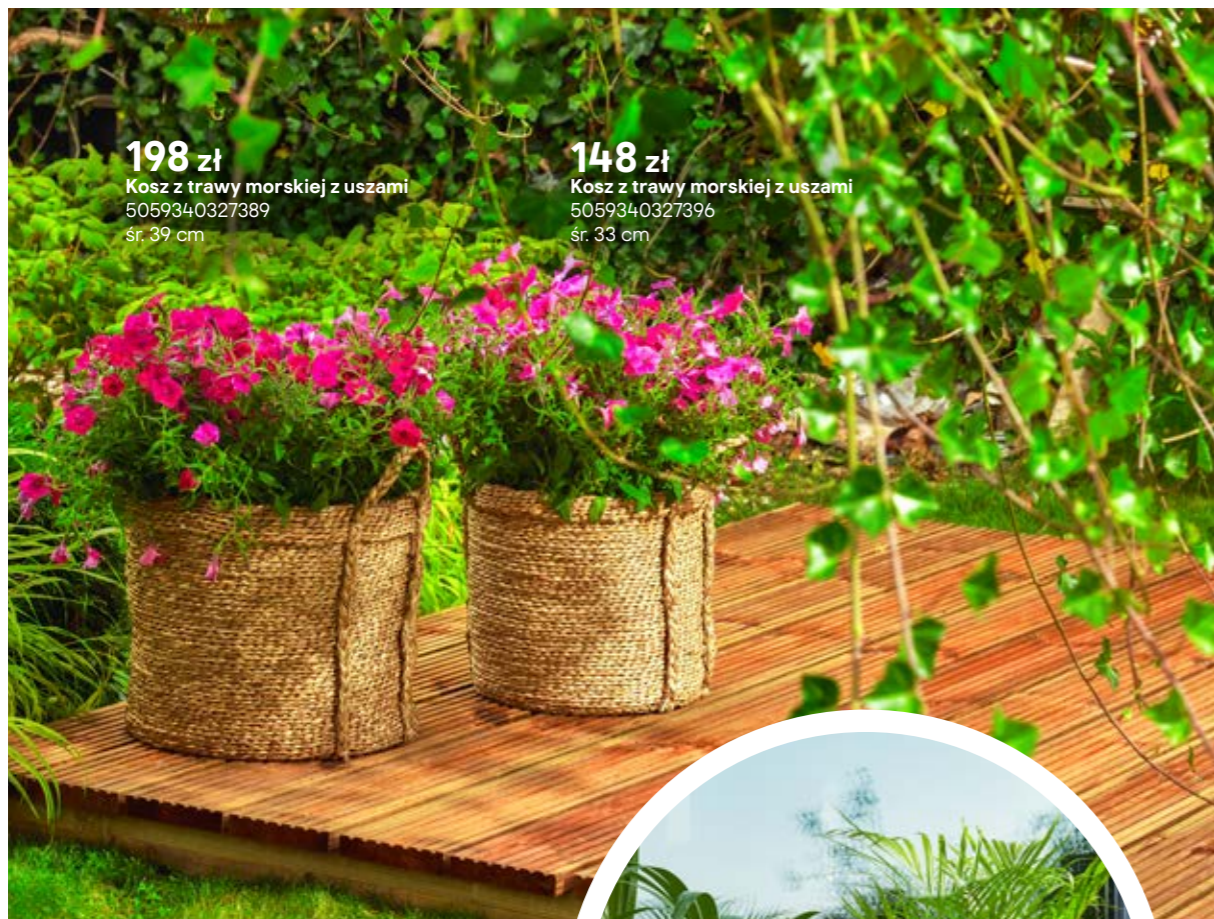

198 zł

Kosz z trawy morskiej z uszami
5059340327389
śr. 39 cm

148 zł

Kosz z trawy morskiej z uszami
5059340327396
śr. 33 cm

**Zakupy
przez telefon**
dzwonisz i kupujesz!

178 zł

Donica geometryczna
5059340328201
wys. 40,5 cm, jasnoszara
5059340328195
wys. 58 cm **398 zł**