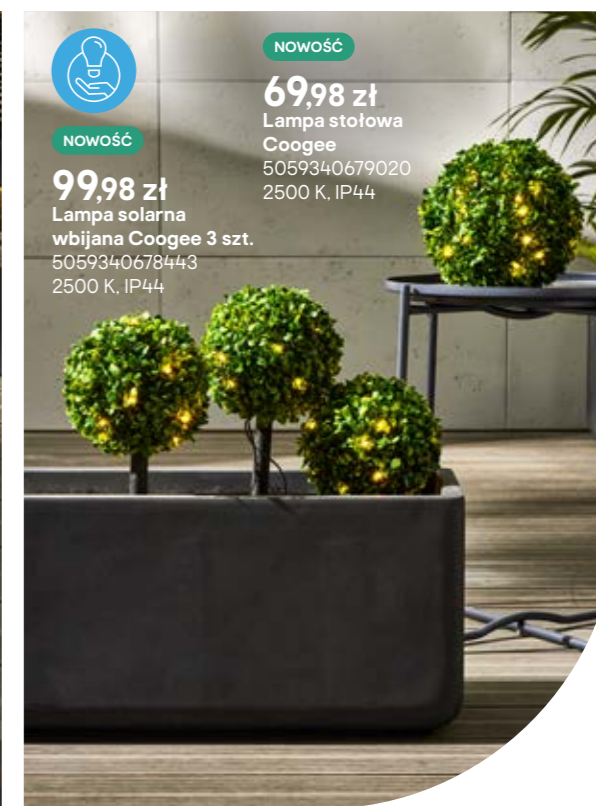

NOWOŚĆ

99,98 zł
Lampa solarna wbijana Coogee 3 szt.
5059340678443
2500 K, IP44