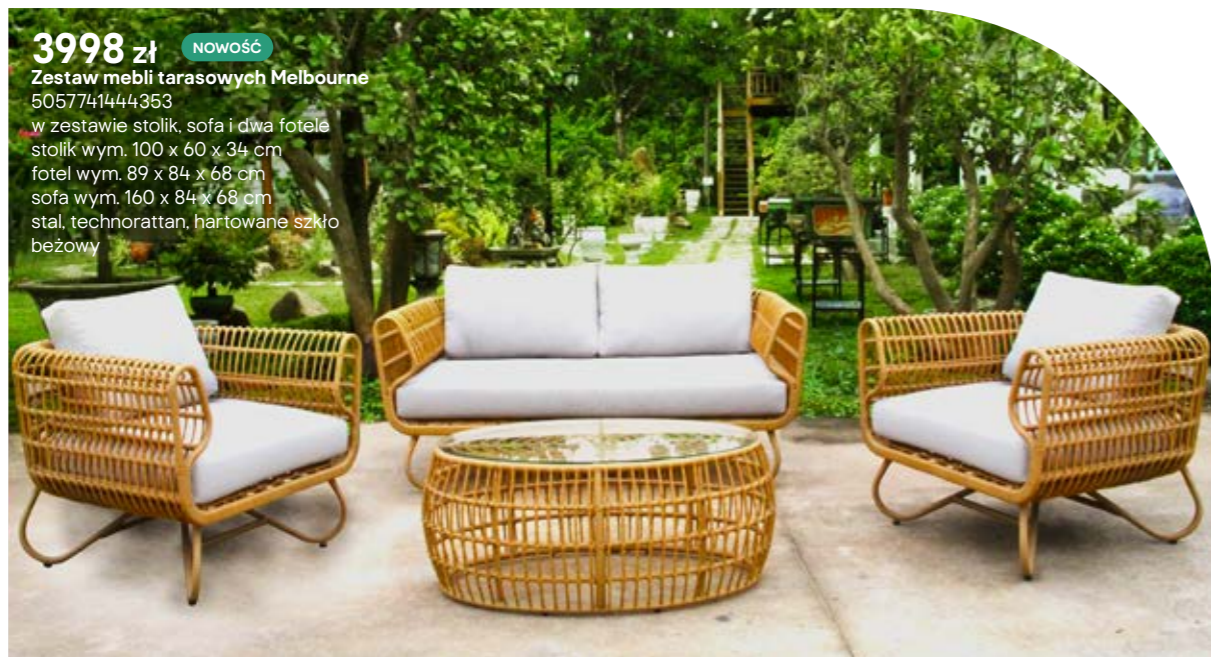

3998 zł **nowość**

Zestaw mebli tarasowych Melbourne

5057741444353

w zestawie stolik, sofa i dwa fotele
stolik wym. 100 x 60 x 34 cm
fotel wym. 89 x 84 x 68 cm
sofa wym. 160 x 84 x 68 cm
stal, technorattan, hartowane szkło
beżowy

Kolekcje Melbourne i Belle Isle

To propozycje dla miłośników rustykalnego stylu w romantycznym wydaniu. Połączenie materiału przypominającego rattan i jasnych poduch jest kwintesencją elegancji. Oba zestawy będą prezentowały się niezwykle atrakcyjnie, zarówno na trawie, jak i ukryte między roślinami w zielonym zakątku Twojego ogrodu.

698 zł

Fotel obrotowy Orion

5902490745445

wym. 84 x 95 cm

wys. 75 cm

stal, technorattan

beżowy