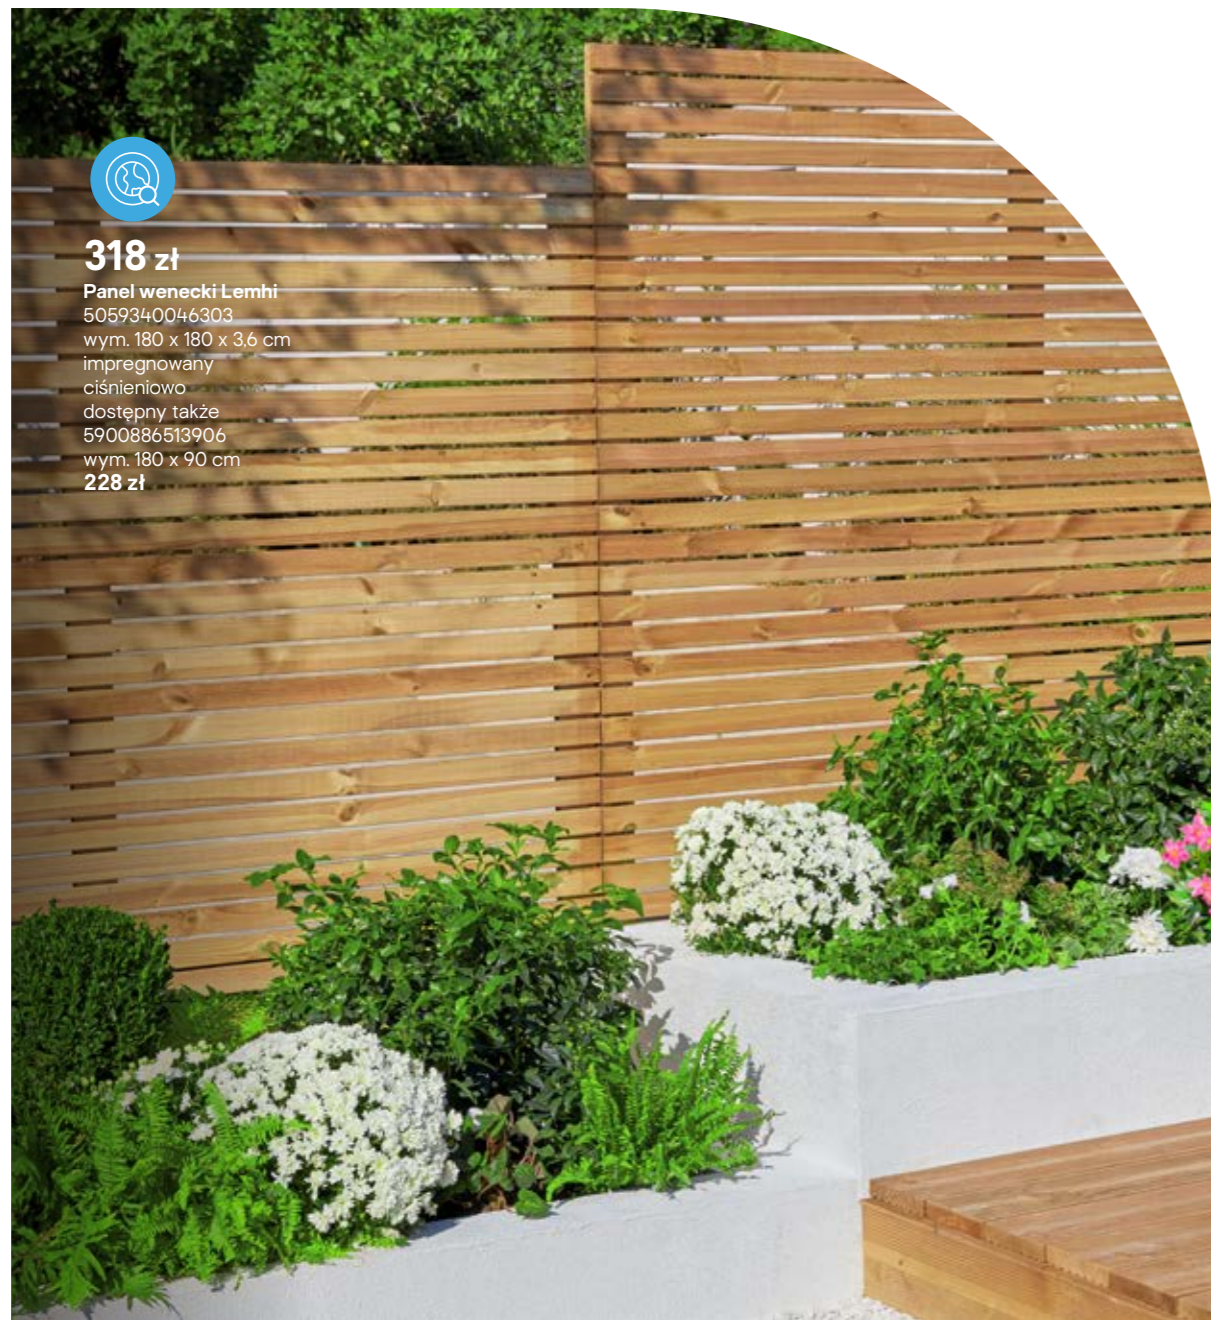

128 zł

Płot panel prosty
3663602432593
wym. 180 x 180 cm, rama 25 x 35 mm
zielony
impregnowany ciśnieniowo
dostępny także 3663602432609
wym. 90 x 180 cm
99,98 zł

198 zł

Płot Douro
3663602431664
wym. 180 x 180 cm, rama 35 x 45 mm
zielony
impregnowany ciśnieniowo
dostępny także 3663602431671
wym. 90 x 180 cm
148 zł

248 zł

Płot drewniany z kratką
5059340668246
wym. 180 x 180 cm, rama 35 x 45 mm
zielony
impregnowany ciśnieniowo
dostępny także 5059340669014
wym. 90 x 180 cm
198 zł

**318 zł**

Panel wenecki Lemhi
5059340046303
wym. 180 x 180 x 3,6 cm
impregnowany
ciśnieniowo
dostępny także
5900886513906
wym. 180 x 90 cm
228 zł