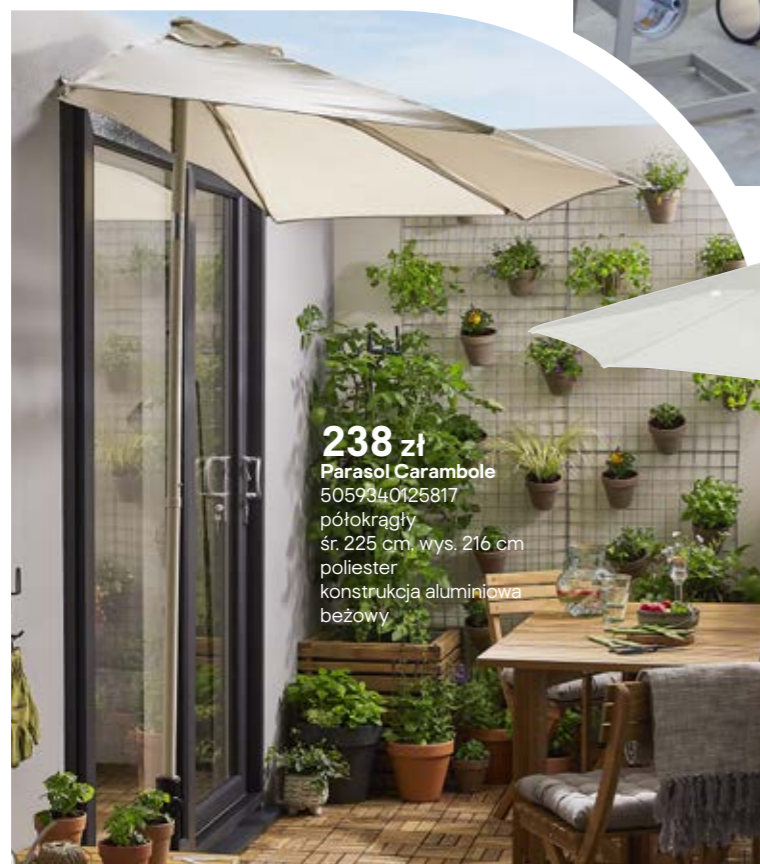

698 zł
Leżanka Santorin
5059340125084
wym. 189 x 71 x 54,5 cm

548 zł
Leżanka Alona
5059340125398
wym. 190 x 60 x 30 cm

pełna
oferta
na [castorama.pl](https://www.castorama.pl)

Parasole

Zapewnij sobie chwilę wytchnienia w upalny dzień i schroń się w cieniu rozłożystego parasola. W naszej ofercie mamy szeroki wybór parasoli ogrodowych w różnych rozmiarach i kolorach – bez cienia wątpliwości znajdziesz ten idealny do Twojego ogrodu.

248 zł
Parasol Carambole
 5059340125824
 wym. 200 x 300 cm
 wys. 249 cm
 poliestr
 konstrukcja aluminiowa
 antracyt

248 zł
Parasol Carambole
 5059340125794
 śr. 270 cm, wys. 222 cm
 poliestr
 konstrukcja aluminiowa
 beżowy

238 zł
Parasol Carambole
 5059340125817
 półokrągły
 śr. 225 cm, wys. 216 cm
 poliestr
 konstrukcja aluminiowa
 beżowy

498 zł
Parasol Capraia
 5059340125855
 śr. 300 cm, wys. 250 cm
 poliestr, konstrukcja
 aluminiowa
 biały