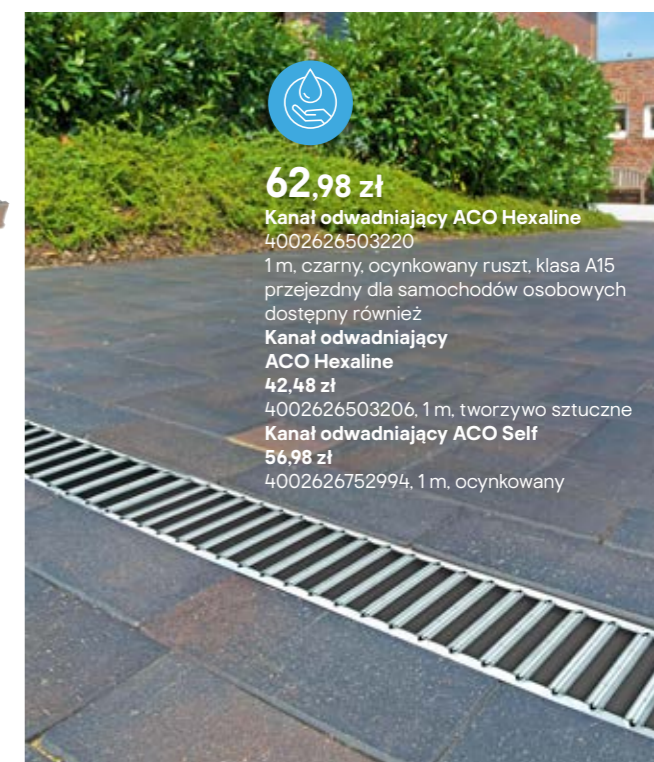

żeliwny ruszt