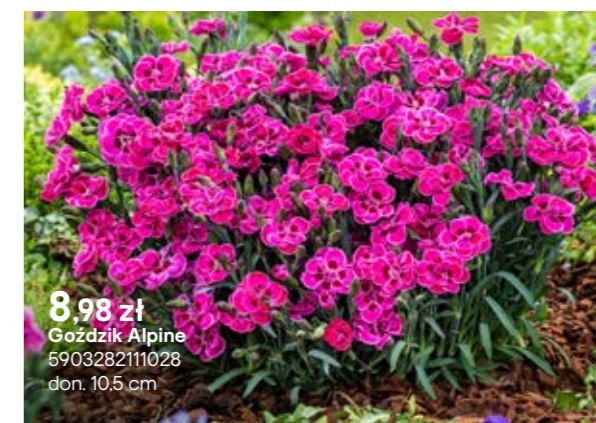

24,98 zł
Begonia Beauvilia
5059340183756
don. 17 cm

9,98 zł
Fuksja
5059340184241
don. 13 cm

8,98 zł
Goździk Oscar
5907714354458
don. 11 cm

8,98 zł
Goździk Scully
5907714354755
don. 11 cm

8,98 zł
Goździk Alpine
5903282111028
don. 10,5 cm