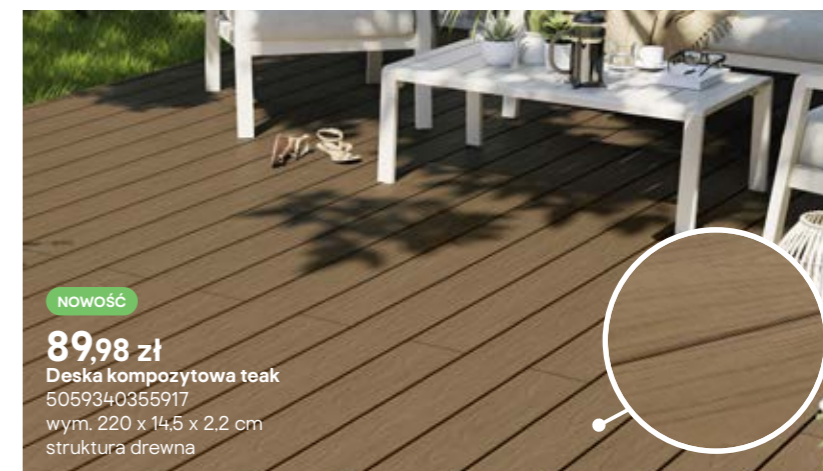

NOWOŚĆ

89,98 zł

Deska kompozytowa teak
5059340355917
wym. 220 x 14,5 x 2,2 cm
struktura drewna