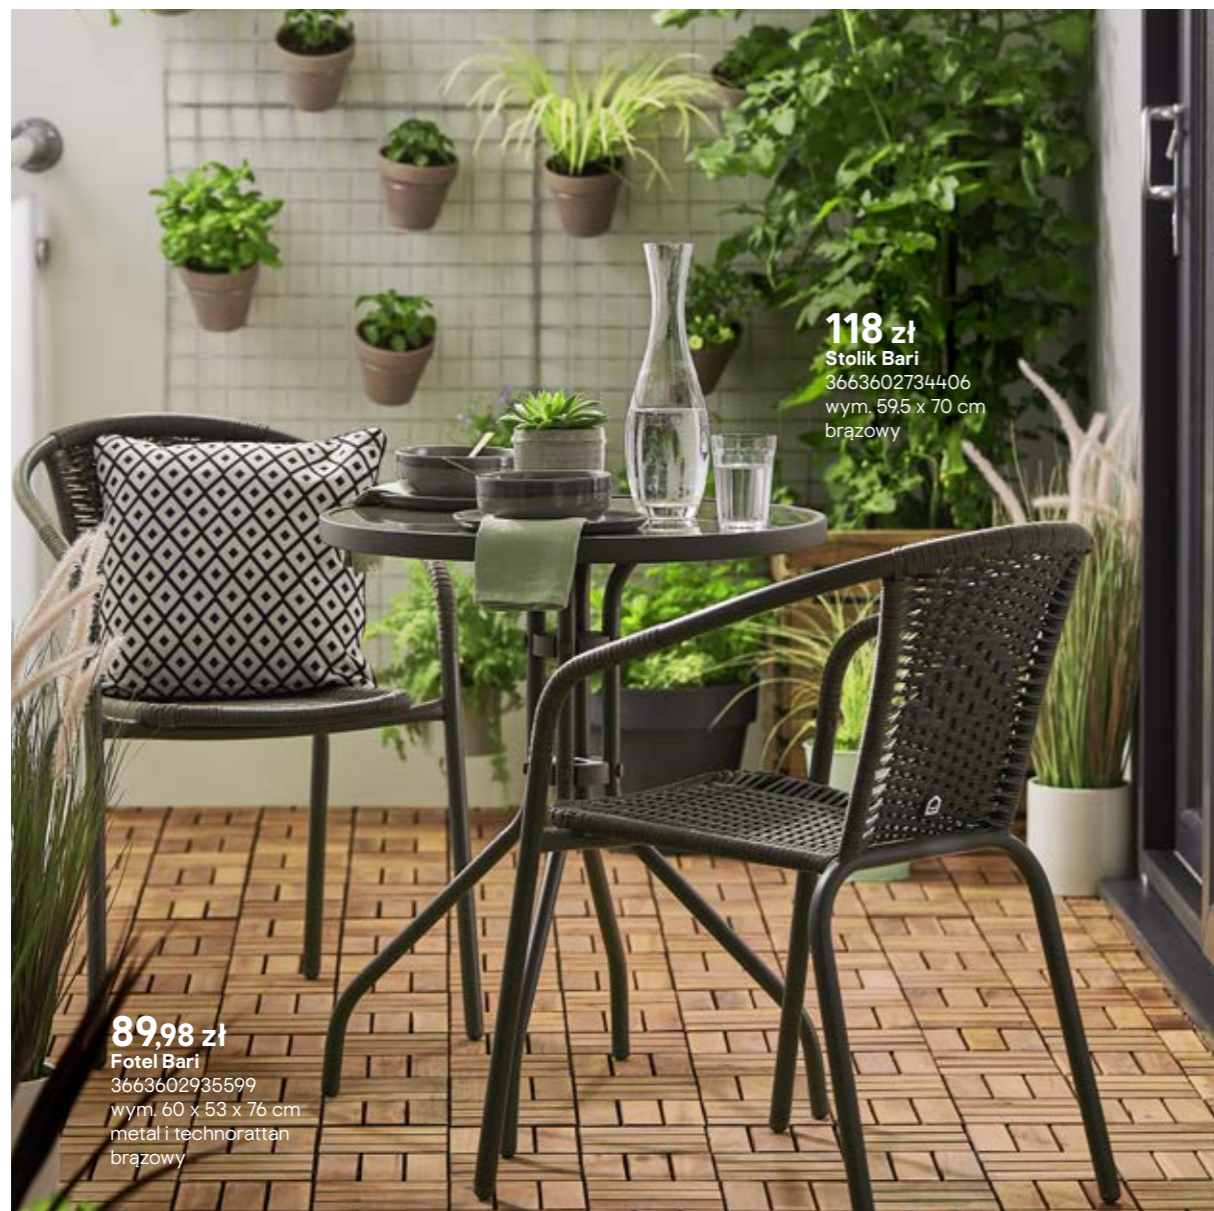

Meble balkonowe

Kolekcja Bari

Meble Bari to doskonały wybór na nieduży balkon lub taras. Wykonane z wytrzymałego metalu, odpornego na kapryśne warunki pogodowe, z pewnością posłużą latami. Solidna konstrukcja z wyglądu przypomina subtelne wykończenie rattanowe, które wspaniale będzie prezentować się pośród ziół i zielonych roślin balkonowych.

118 zł
Stolik Bari
3663602734406
wym. 59,5 x 70 cm
brązowy

89,98 zł
Fotel Bari
3663602935599
wym. 60 x 53 x 76 cm
metal i technorattan
brązowy

Kolekcja Virginia

Składane meble to świetny pomysł na zagospodarowanie niedużych przestrzeni balkonowych lub tarasowych. Kolekcja Virginia wykonana z drzewa akacjowego to klasyka gatunku. Meble są łatwe w utrzymaniu oraz uniwersalne – prezentują się niezwykle elegancko i przytulnie, zarówno na drewnianym podeście, jak i na trawie.