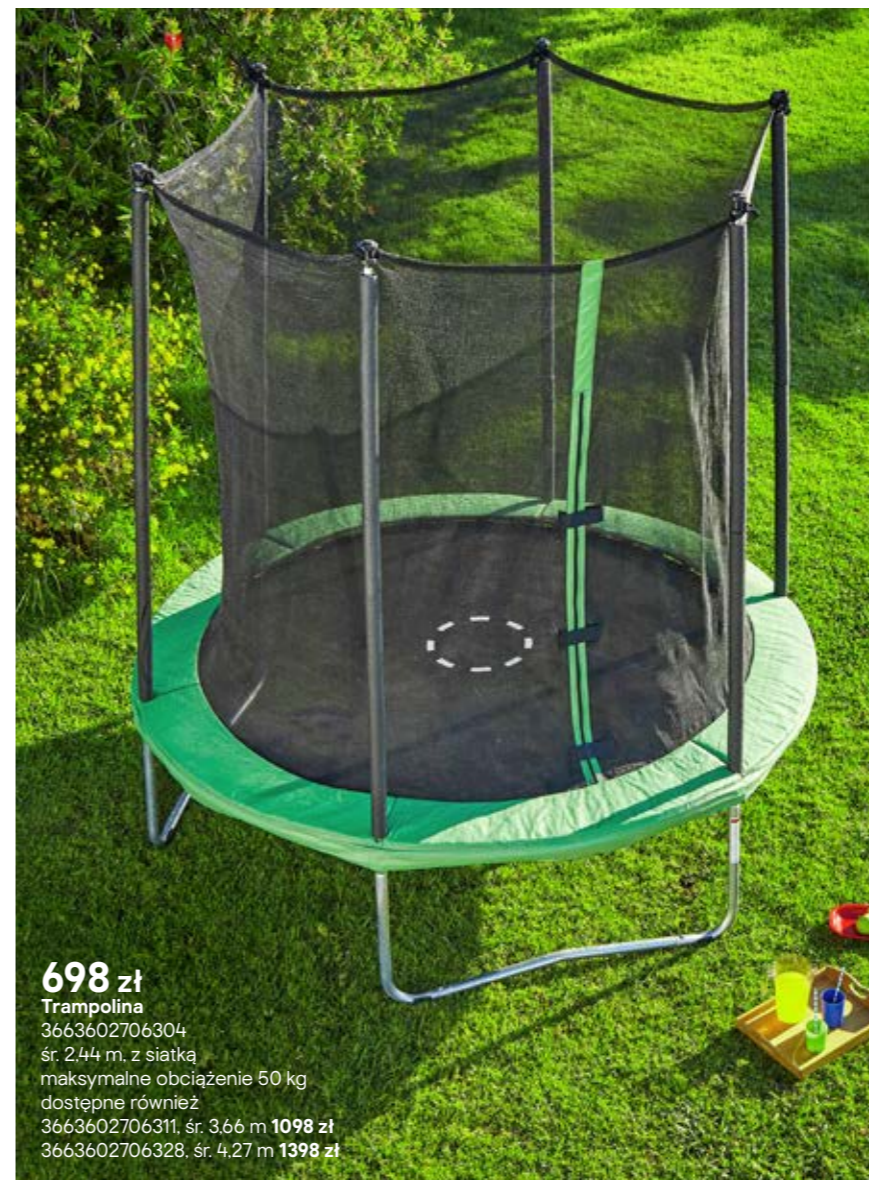

Piasek do piaskownic
5063022090652
20 kg

1298 zł
Domek Billy
 5904506707966
 wym. 221/161 x 179 cm
 drewno sosnowe

2198 zł
Domek dziecięcy z podstawą
 3663602706243
 wym. 150 x 243 x 299 cm
 drewno sosnowe

108 zł
Ślizg wodny podwójny
 6942138983050
 dł. 4,88 m

798 zł
Przenośny tor przeszkód dla dzieci
 5900410911949

168 zł
Ślizg wodny potrójny
 6941607308998
 dł. 4,88 m

46,98 zł
Huśtawka Małpie siodełko
 5057741174762
 wym. 60 x 5 cm

338 zł
Piaskownica Żółw
 0050743631566
 wym. 109 x 100 x 38 cm
 plastikowa

698 zł
Trampolina
 3663602706304
 śr. 2,44 m, z siatką
 maksymalne obciążenie 50 kg
 dostępne również
 3663602706311, śr. 3,66 m **1098 zł**
 3663602706328, śr. 4,27 m **1398 zł**