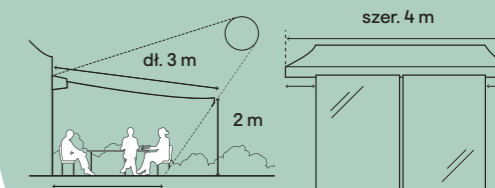

pilot

Szerokość – aby zabezpieczyć dom przed promieniami słonecznymi, markiza musi być o 10-50 cm szersza po każdej stronie okna.

Długość – powinna być o 1 m dłuższa niż długość planowanego zacienionego obszaru.