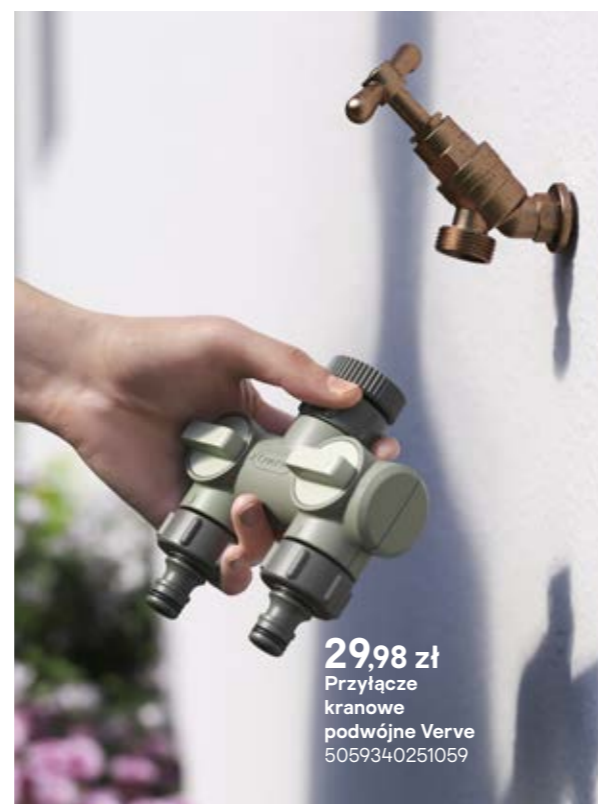

Sterowanie nawadnianiem