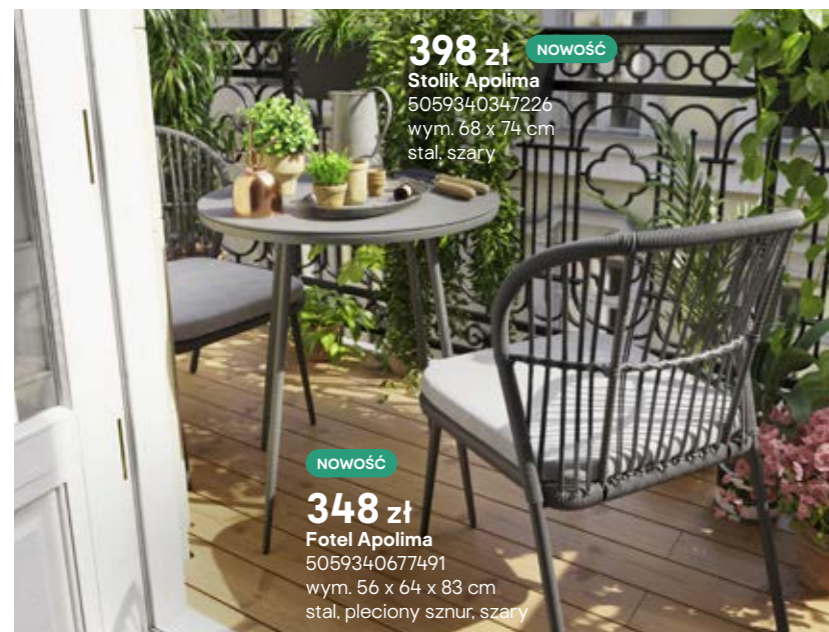

Kolekcja Nova i Apolima

Ciemne meble to funkcjonalny wybór na balkon lub taras. Zarówno kolekcja Nova ze stalowej blachy, jak i kolekcja Apolima z wikliny syntetycznej i aluminium, cechują się wysoką odpornością na warunki atmosferyczne. Zachowają więc estetyczny wygląd przez wiele sezonów.