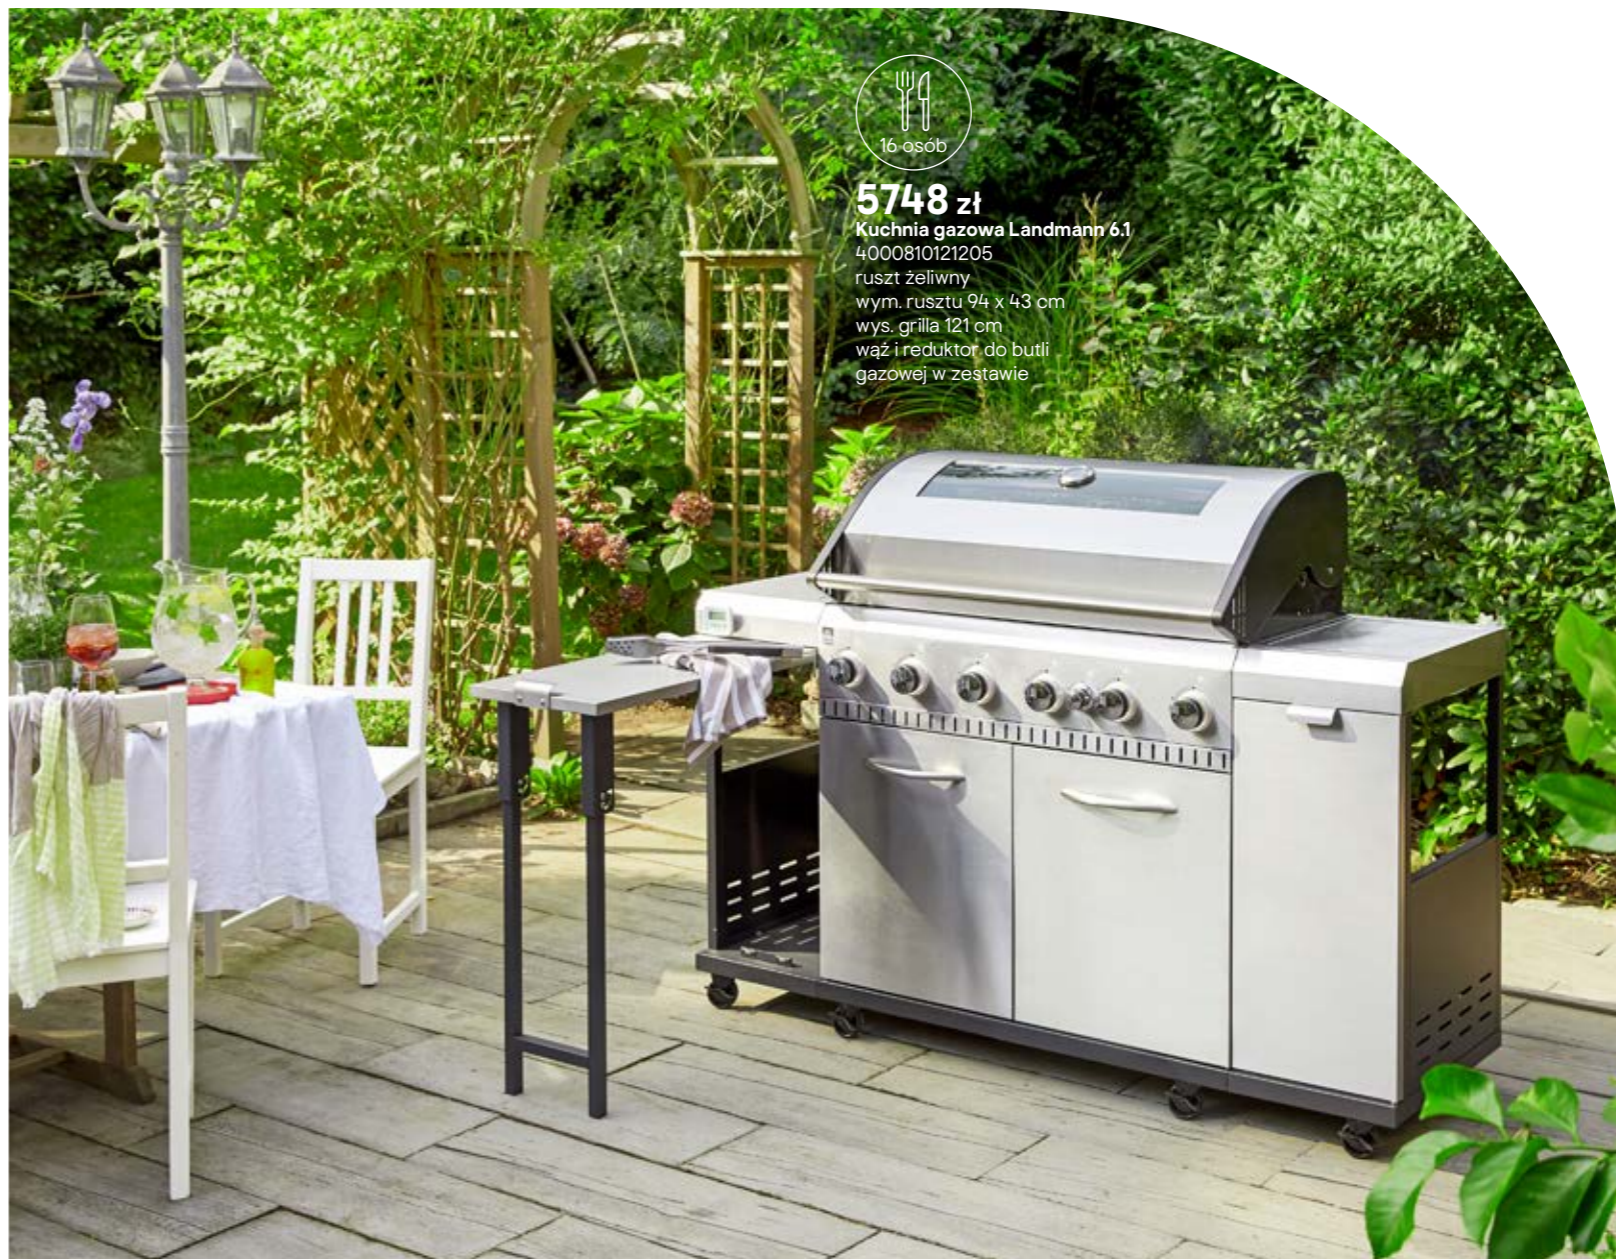

5748 zł

Kuchnia gazowa Landmann 6.1

4000810121205

ruszt żeliwny
wym. rusztu 94 x 43 cm
wys. grilla 121 cm
wąż i reduktor do butli
gazowej w zestawie