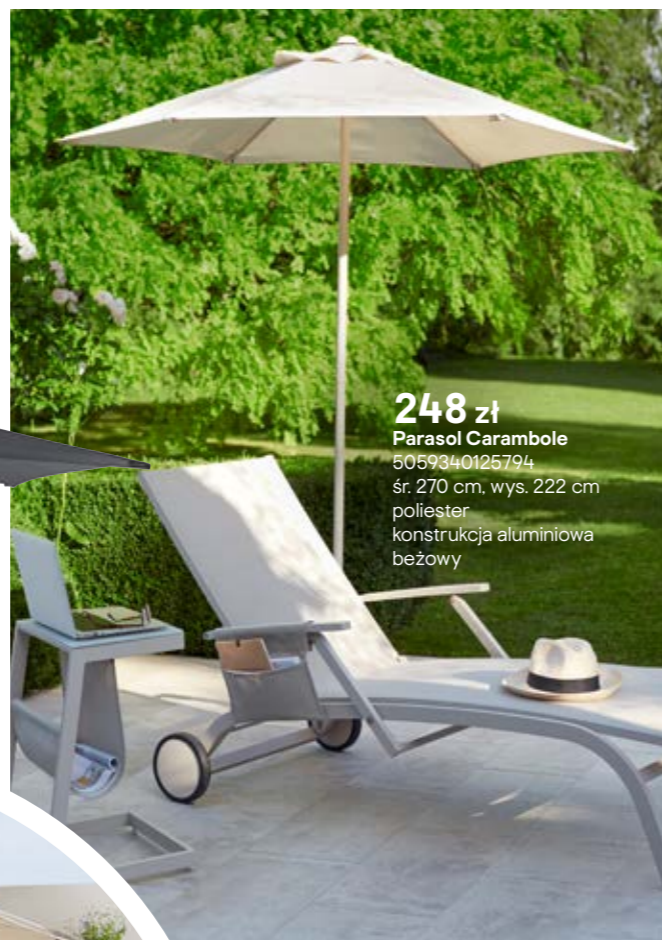

698 zł
Leżanka Santorin
5059340125084
wym. 189 x 71 x 54,5 cm

548 zł
Leżanka Alona
5059340125398
wym. 190 x 60 x 30 cm

pełna
oferta
na [castorama.pl](https://www.castorama.pl)

Parasole

Zapewnij sobie chwilę wytchnienia w upalny dzień i schroń się w cieniu rozłożystego parasola. W naszej ofercie mamy szeroki wybór parasoli ogrodowych w różnych rozmiarach i kolorach – bez cienia wątpliwości znajdziesz ten idealny do Twojego ogrodu.

248 zł
Parasol Carambole
 5059340125824
 wym. 200 x 300 cm
 wys. 249 cm
 poliestr
 konstrukcja aluminiowa
 antracyt

248 zł
Parasol Carambole
 5059340125794
 śr. 270 cm, wys. 222 cm
 poliestr
 konstrukcja aluminiowa
 beżowy

238 zł
Parasol Carambole
 5059340125817
 półokrągły
 śr. 225 cm, wys. 216 cm
 poliestr
 konstrukcja aluminiowa
 beżowy

498 zł
Parasol Capraia
 5059340125855
 śr. 300 cm, wys. 250 cm
 poliestr, konstrukcja
 aluminiowa
 biały