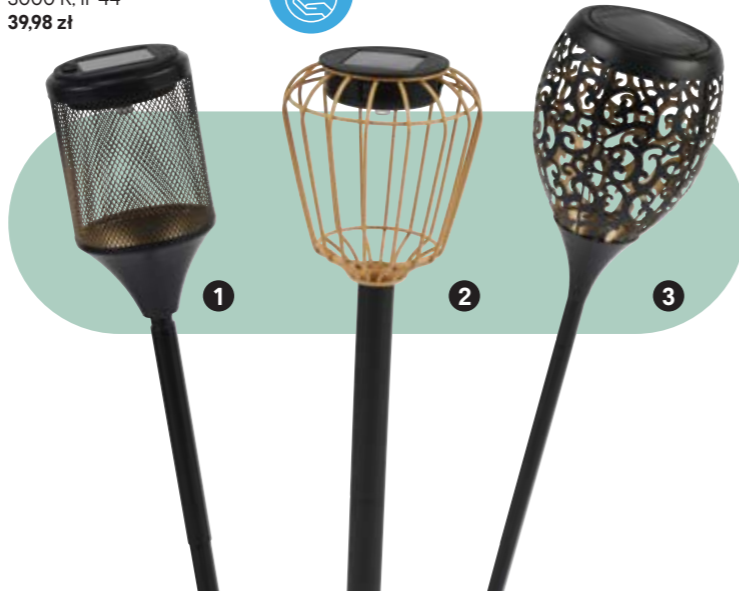

1 Lampa solarna wbijana Botafogo
5063022066282
3000 K, IP44
29,98 zł

NOWOŚĆ

3 Lampa solarna wbijana Cropani
5059340678948
3000 K, IP44
59,98 zł

NOWOŚĆ

2 Lampa solarna wbijana Rattan
5059340330792
3000 K, IP44
39,98 zł

NOWOŚĆ

39,98 zł
Lampa solarna wbijana kula
5059340020730
8000 K, IP44

238 zł
Lampa Vancouver
5059340360065
1 x E27, IP44, 40 cm
biała
dostępna również 50 cm

89,98 zł
Latarenka solarna Amanpulo
5059340678818
3000 K, IP44