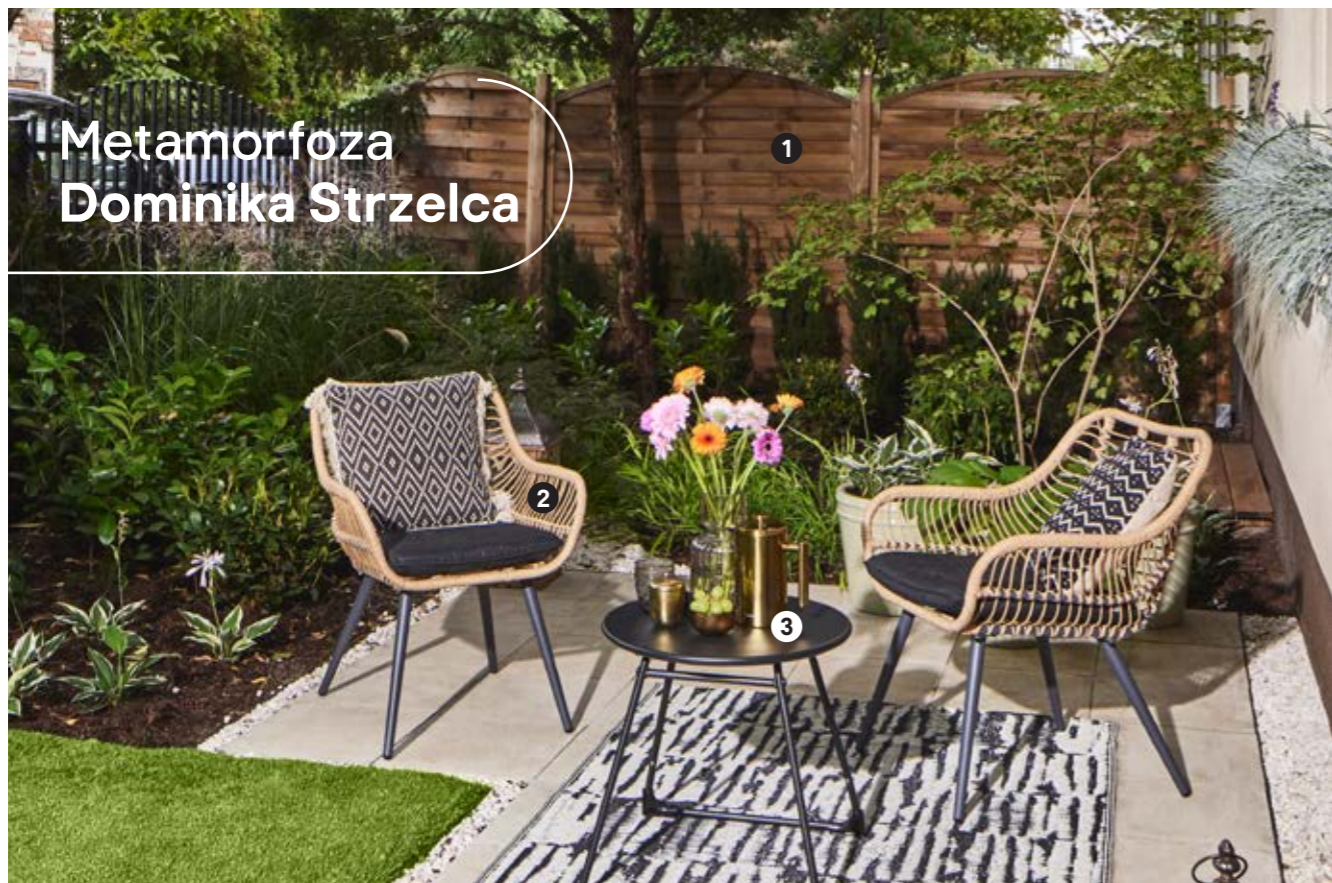

Metamorfoza Dominika Strzelca

1 Płot drewniany Arve z łukiem
3663602433286
wym. 180 x 180 cm
rama 30 x 45 mm
brązowy, impregnowany ciśnieniowo
208 zł

2 Fotel Apolima
3663602424147
wym. 61 x 70 x 80 cm
rama stalowa technorattan
beżowa
348 zł

3 Stolik GoodHome Nova
3663602936657
śr. 70 cm
czarny
148 zł

1 Ławka Apolima
5036581055950
wym. 66 x 120 x 81 cm
rama stalowa
technorattan, beżowa
648 zł

2 Poduszka Denia
3663602427421
wym. 45 x 45 cm
59,98 zł

3 Płyta tarasowa Pela
5903230304212
wym. 40 x 80 x 3,8 cm
szara
45,98 zł