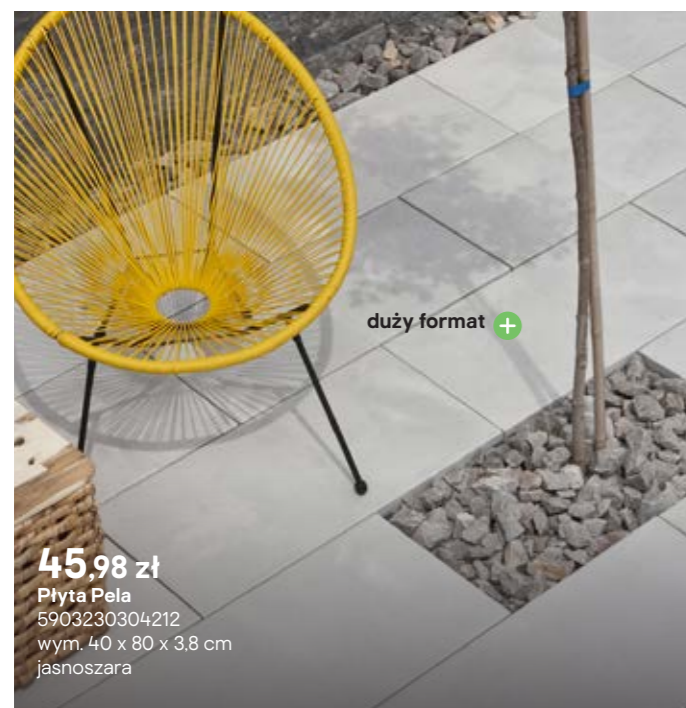

Zamów z dostawą na castorama.pl

NOWOŚĆ

17,98 zł

Płyta Lamell

5901796664818, ivory
59017966649136, nerino
wym. 40 x 60 x 4,5 cm

duży format +

45,98 zł

Płyta Pela