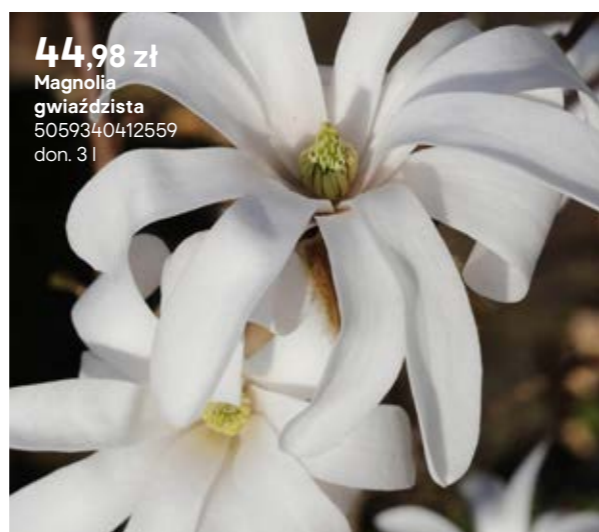

Klasyczna elegancja

Magnolie, lilak i lawenda to wybór dla lubiących klasyczne aranżacje romantycznych dusz. Piękne okazałe kwiaty magnolii zachwycają kolorem już wczesną wiosną, bez odurza słodkim zapachem przez cały maj, a lawenda cieszy oko od czerwca do października. Czym będzie zachwycać Twój ogród?