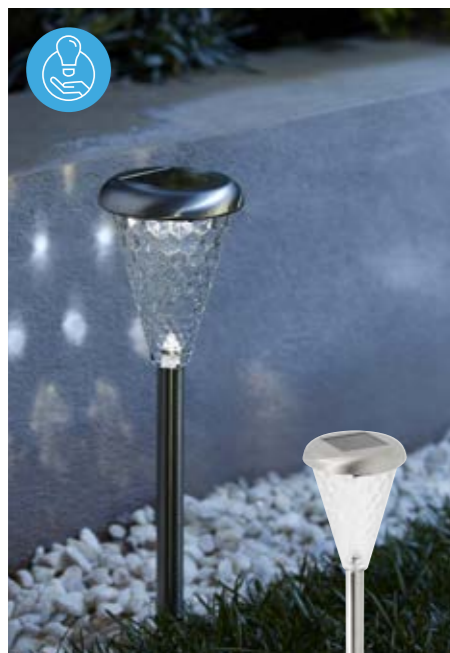

34,98 zł
Lampa solarna LED RGB
3663602891826
5000 K, RGB, IP44
stal nierdzewna
efekt pękniętego szkła

16,98 zł
Lampa solarna wbijana
5059340020648
5000 K, IP44, stal