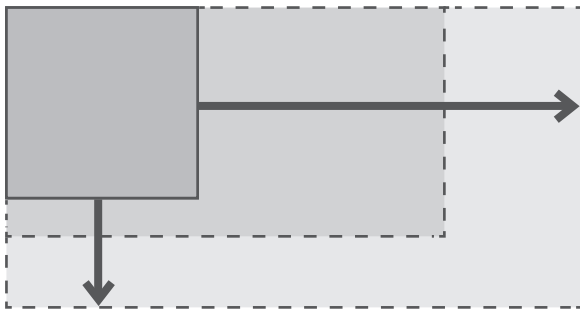

1 Wybierz wymiary swojej kabiny od 70 do 120 cm

Prysznic można zainstalować w każdej łazience, bez względu na dostępną przestrzeń.

Zgodność z brodzikami prysznicowymi o wymiarach od **70 x 70 cm** do **90 x 120 cm**.

2 Wybierz rozwiązanie

Niezależnie od tego czy kabina ma znajdować się przy:

1 ścianie, 2 ścianach czy 3 ścianach, kabiny ONEGA oferują rozwiązanie dla każdego układu łazienki.

3 Wybierz sposób otwierania

Kolekcja kabin ONEGA posiada różne opcje otwierania drzwi: uchylne, wahadłowe, przesuwne, składane. Dostępna jest również kabina z wejściem typu WALK-IN.

Wszystkie nasze drzwi i kabiny są **uniwersalne**, czyli posiadają możliwość montażu **prawo i lewostronnego**.

4 Wybierz wykończenie