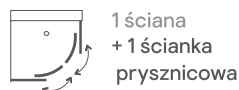

### kabina kwadratowa

Szkło z białym dekokrem i profile w kolorze białym		
Wymiary*	Kod casto	Cena
70 cm	509788	438 zł
80 cm	509789	468 zł
90 cm	509790	488 zł

Szkło transparentne i profile w kolorze chromu		
Wymiary*	Kod casto	Cena
70 cm	509791	438 zł
80 cm	509792	468 zł
90 cm	509793	488 zł

### kabina półokrągła

Szkło z białym dekokrem i profile w kolorze białym		
Wymiary*	Kod casto	Cena
80 cm	509794	448 zł
90 cm	509795	468 zł

Szkło transparentne i profile w kolorze chromu		
Wymiary*	Kod casto	Cena
80 cm	509796	448 zł
90 cm	509797	468 zł