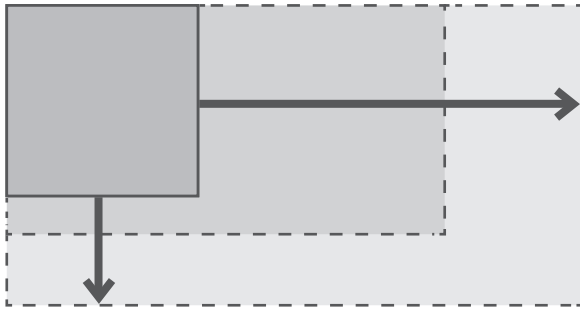

**styl: profile ze stali nierdzewnej i szkło transparentne**

**4 sposobów otwierania**

**możliwość montażu prawo lub lewostronnego**

**profil ścienny regulowany do 2,5 cm**

**dostępne szerokości od 80 do 160 cm**

## 1 Wybierz wymiary swojej kabiny od 80 do 160 cm

Prysznic można zainstalować w każdej łazience, bez względu na dostępną przestrzeń.

Zgodność z brodzikami prysznicowymi o wymiarach od **80 x 80 cm** do **90 x 160 cm**.

## 2 Wybierz rozwiązanie

1 ściana  
2 ścianki  
prysznicowe

2 ściany  
1 ścianka  
prysznicowa

3 ściany

Niezależnie od tego czy kabina ma znajdować się przy:

**1 ścianie, 2 ścianach czy 3 ścianach,** kabiny ZILIA oferują rozwiązanie dla każdego układu łazienki.