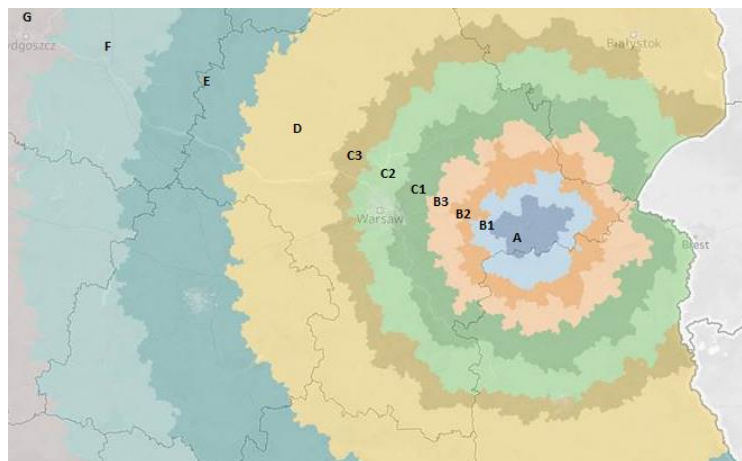

Strefa	Odległość	Stawka brutto za dojazd ekipy montażowej
B1	22-30 km od sklepu	67,00 zł
B2	30-45 km od sklepu	87,00 zł
B3	45-60 km od sklepu	107,00 zł
C1	60-80 km od sklepu	172,00 zł
C2	80-100 km od sklepu	202,00 zł
C3	100-120 km od sklepu	232,00 zł
D	do 180 km od sklepu	340,00 zł
E	do 240 km od sklepu	530,00 zł
F	do 300 km od sklepu	660,00 zł
G	do 360 km od sklepu	760,00 zł
H	do 420 km od sklepu	830,00 zł
I	do 480 km od sklepu	960,00 zł
J	do 540 km od sklepu	1 060,00 zł
K	do 600 km od sklepu	1 100,00 zł